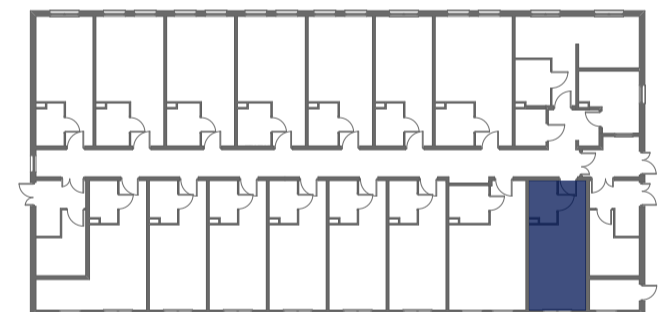

# Mikroapartamenty

www.mikroapartamenty-lubon.pl

Poniższe dane są poglądowe i mogą odbiegać od ostatecznego projektu realizacyjnego.

PLAN SYTUACYJNY

RZUT KONDYGNACJI

**STUDIO BH2/0/1**  
**PARTER**

**POW. STUDIO: 21,63 M<sup>2</sup>**