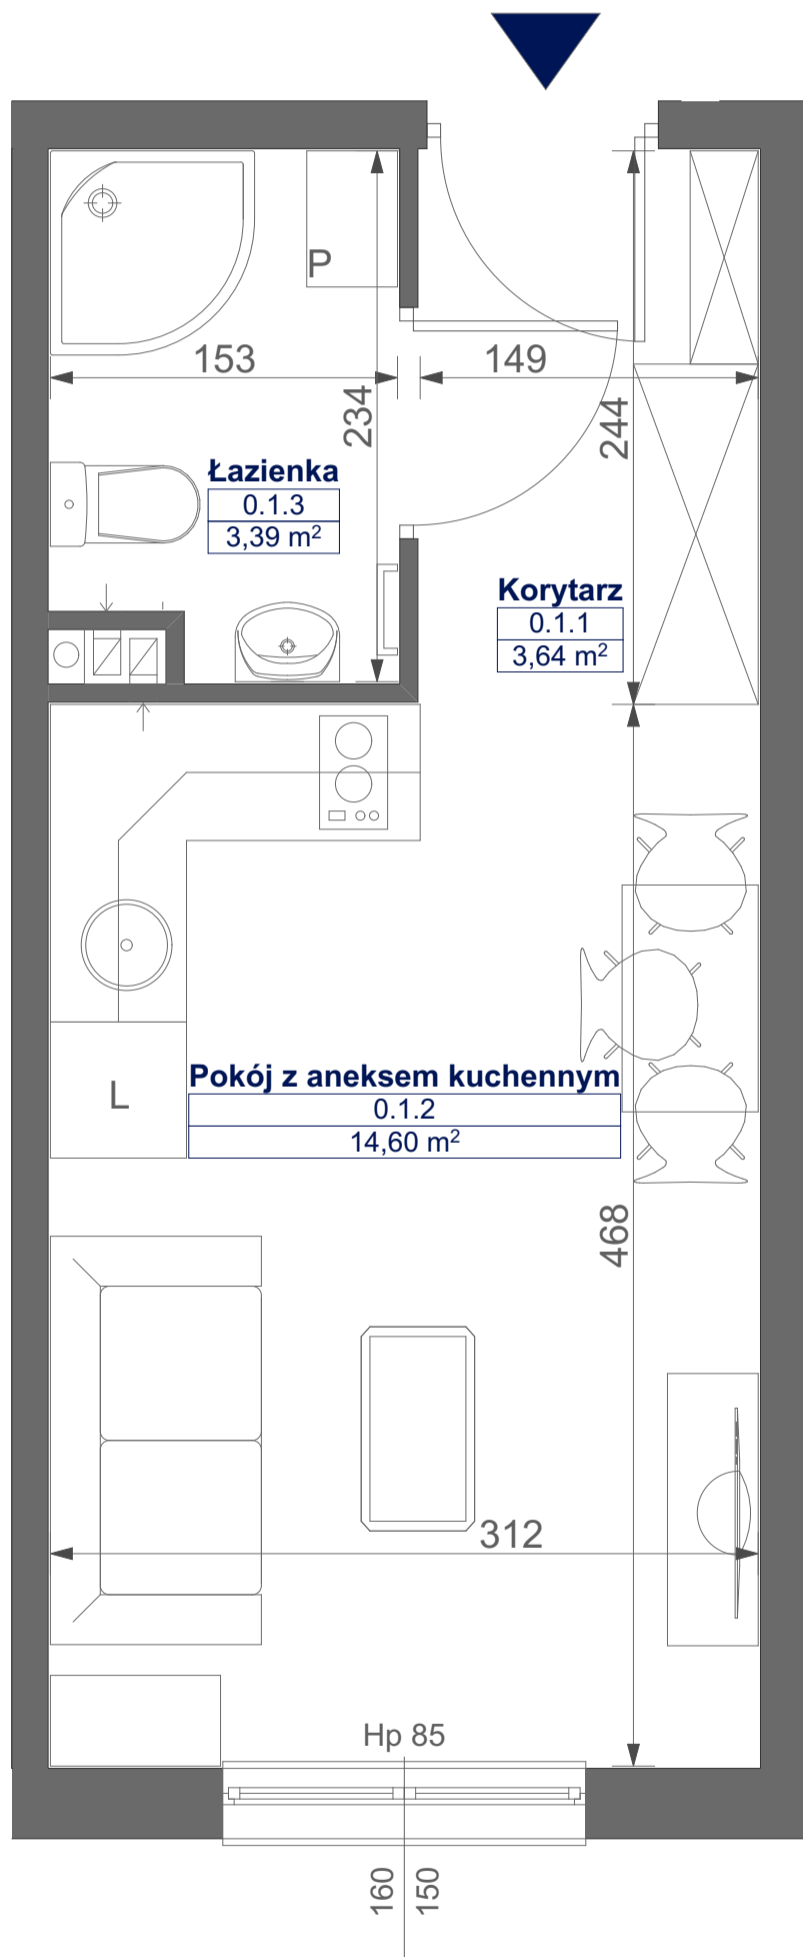

# Mikroapartamenty

www.mikroapartamenty-lubon.pl

Poniższe dane są poglądowe i mogą odbiegać od ostatecznego projektu realizacyjnego.

PLAN SYTUACYJNY

RZUT KONDYGNACJI

**STUDIO BH2/0/1**  
**PARTER**

**POW. STUDIO: 21,63 M<sup>2</sup>**

Standard wykończenia i wyposażenia budynku / lokalu:

wskazane na rzutach przykładowe elementy wyposażenia budynku / lokalu, w szczególności drzwi wewnętrzne, elementy armatury łazienkowej (umywalki, sedesy, brodziki, prysznicowe i inne) i kuchennej (zlewy, kuchenki i inne) służą wyłącznie wskazaniu miejsc, w których mogą one zostać zamontowane stosownie do planowanego rozmieszczenia instalacji w budynku / lokalu.

Lokal jest samodzielnym lokalem użytkowym.