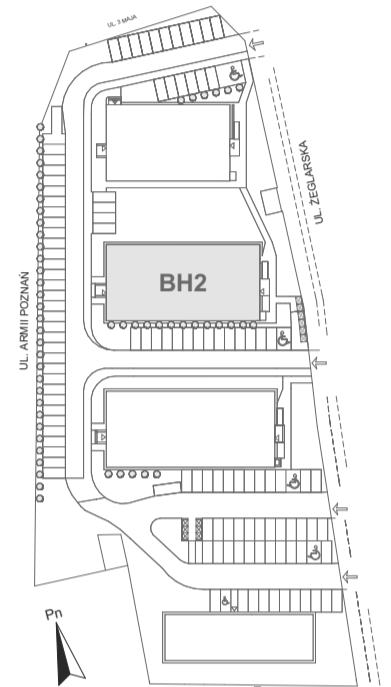

# Mikroapartamenty

www.mikroapartamenty-lubon.pl

Poniższe dane są poglądowe i mogą odbiegać od ostatecznego projektu realizacyjnego.

PLAN SYTUACYJNY

RZUT KONDYGNACJI

**STUDIO BH2/0/1**  
**PARTER**

**POW. STUDIO: 21,63 M<sup>2</sup>**