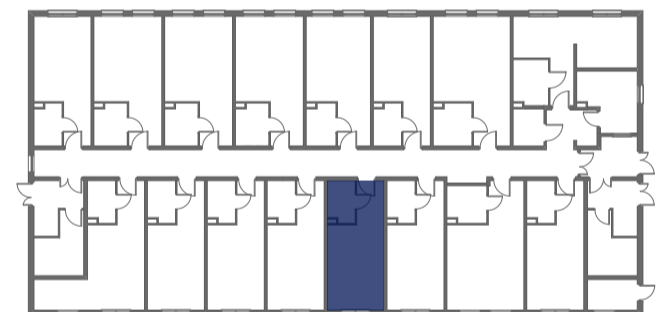

# Mikroapartamenty

www.mikroapartamenty-lubon.pl

Poniższe dane są poglądowe i mogą odbiegać od ostatecznego projektu realizacyjnego.

PLAN SYTUACYJNY

RZUT KONDYGNACJI

**STUDIO BH2/0/4**

**PARTER**

**POW. STUDIO: 21,63 M<sup>2</sup>**