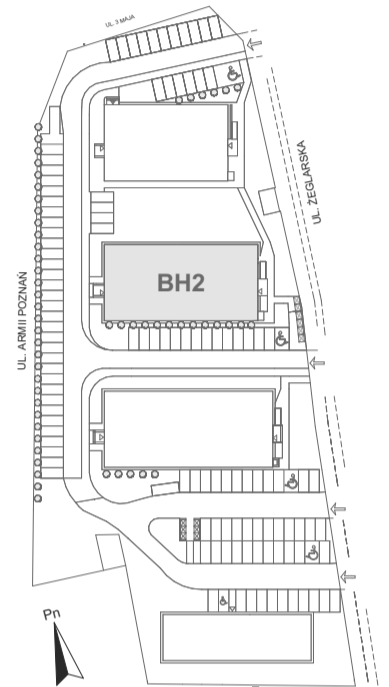

# Mikroapartamenty

www.mikroapartamenty-lubon.pl

Poniższe dane są poglądowe i mogą odbiegać od ostatecznego projektu realizacyjnego.

PLAN SYTUACYJNY

RZUT KONDYGNACJI

**STUDIO BH2/0/4**

**PARTER**

**POW. STUDIO: 21,63 M<sup>2</sup>**