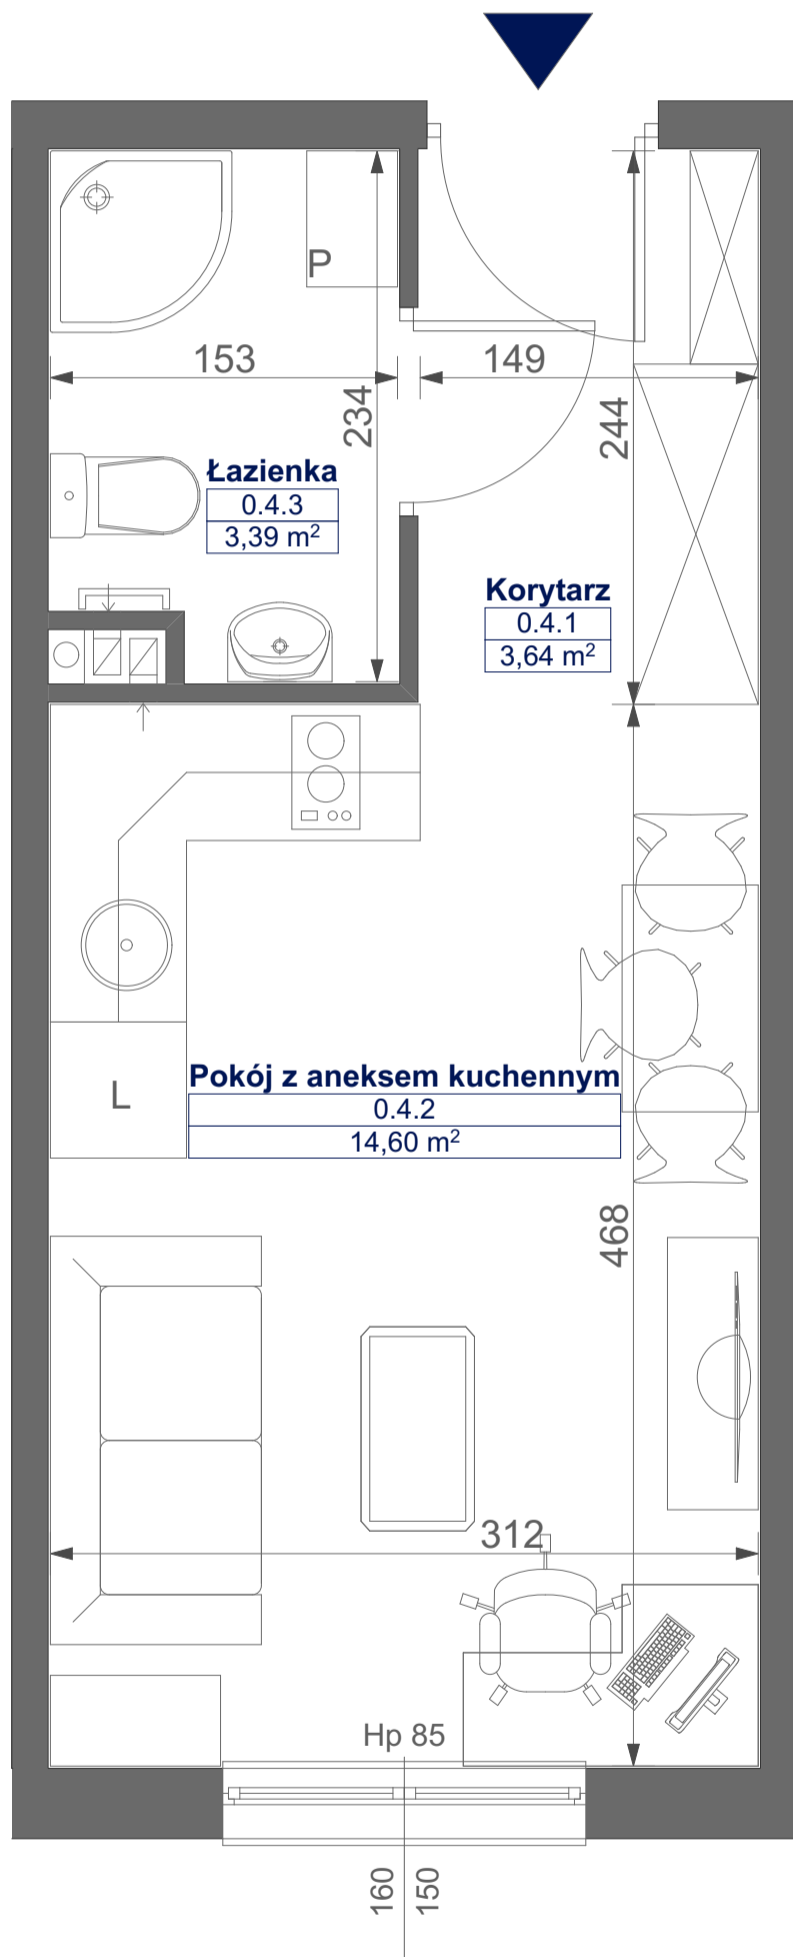

# Mikroapartamenty

www.mikroapartamenty-lubon.pl

Poniższe dane są poglądowe i mogą odbiegać od ostatecznego projektu realizacyjnego.

PLAN SYTUACYJNY

RZUT KONDYGNACJI

**STUDIO BH2/0/4**

**PARTER**

**POW. STUDIO: 21,63 M<sup>2</sup>**

Standard wykończenia i wyposażenia budynku / lokalu:

wskazane na rzutach przykładowe elementy wyposażenia budynku / lokalu, w szczególności drzwi wewnętrzne, elementy armatury łazienkowej (umywalki, sedesy, brodziki, prysznicowe i inne) i kuchennej (zlewy, kuchenki i inne) służą wyłącznie wskazaniu miejsc, w których mogą one zostać zamontowane stosownie do planowanego rozmieszczenia instalacji w budynku / lokalu.

Lokal jest samodzielnym lokalem użytkowym.