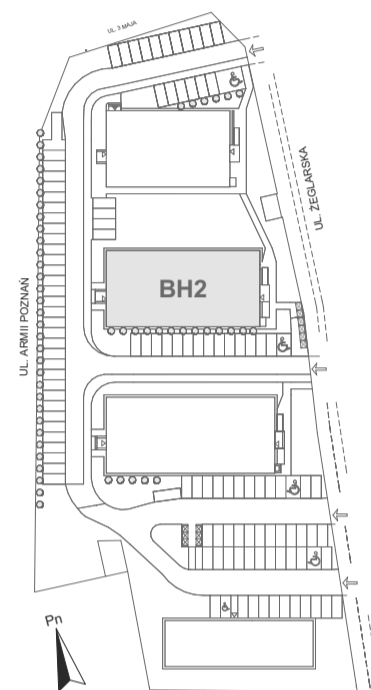

# Mikroapartamenty

www.mikroapartamenty-lubon.pl

Poniższe dane są poglądowe i mogą odbiegać od ostatecznego projektu realizacyjnego.

PLAN SYTUACYJNY

RZUT KONDYGNACJI

**STUDIO BH2/0/5**

**PARTER**

**POW. STUDIO: 21,63 M<sup>2</sup>**