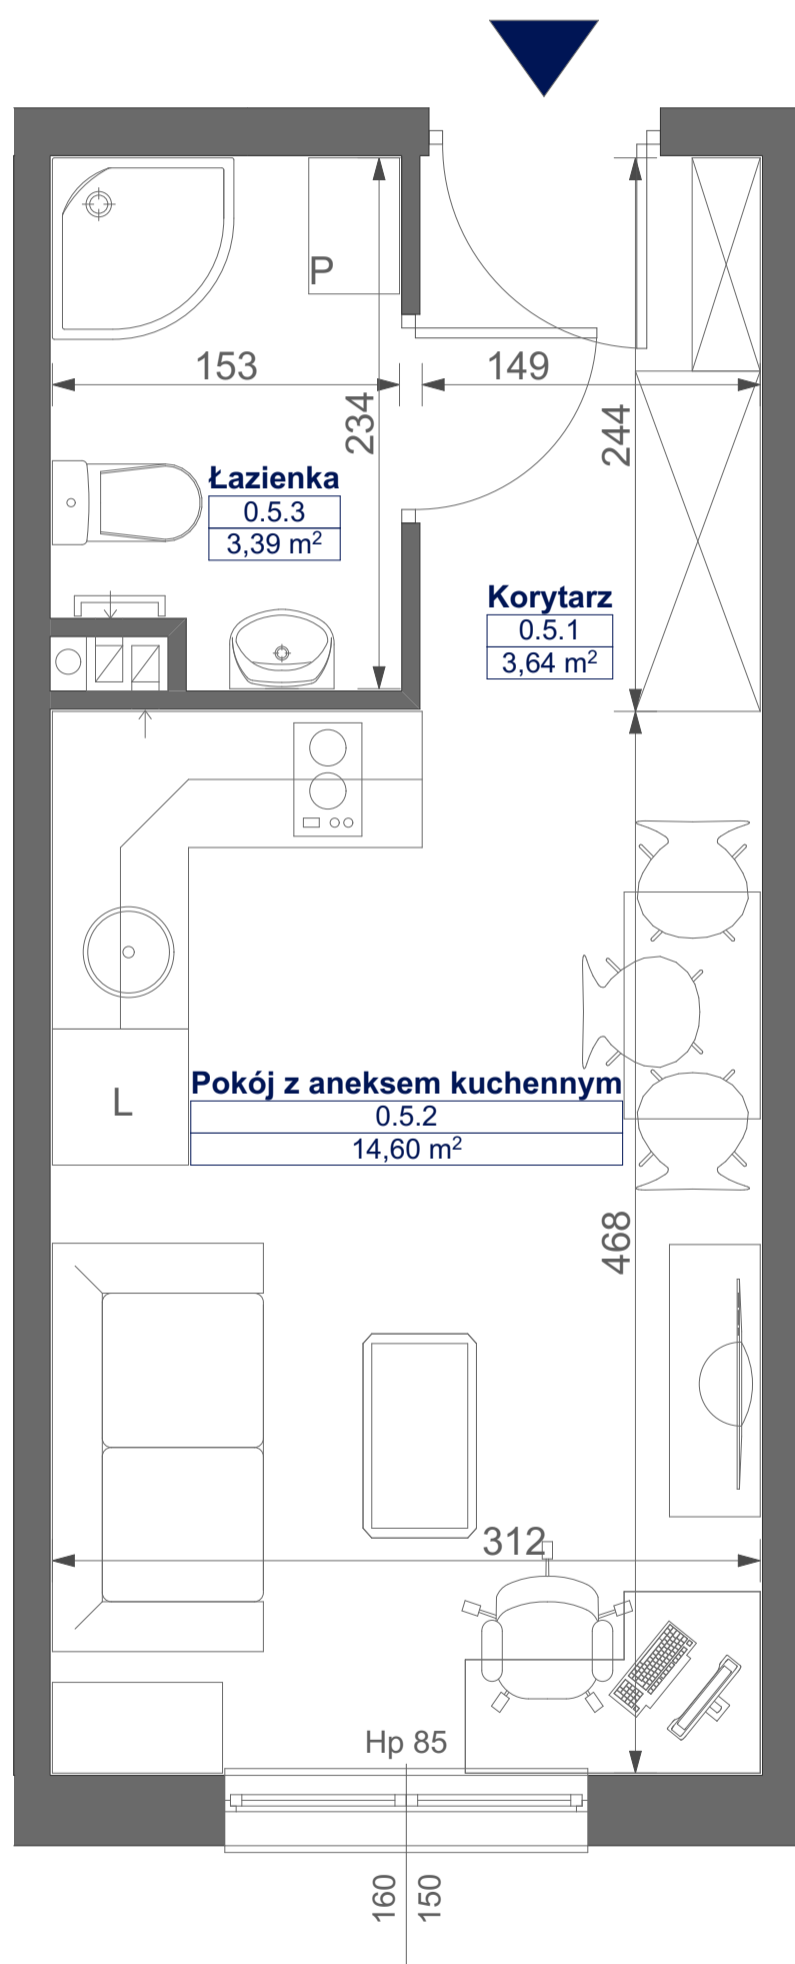

# Mikroapartamenty

www.mikroapartamenty-lubon.pl

Poniższe dane są poglądowe i mogą odbiegać od ostatecznego projektu realizacyjnego.

PLAN SYTUACYJNY

RZUT KONDYGNACJI

**STUDIO BH2/0/5**

**PARTER**

**POW. STUDIO: 21,63 M<sup>2</sup>**

Standard wykończenia i wyposażenia budynku / lokalu:

wskazane na rzutach przykładowe elementy wyposażenia budynku / lokalu, w szczególności drzwi wewnętrzne, elementy armatury łazienkowej (umywalki, sedesy, brodziki, prysznicowe i inne) i kuchennej (zlewy, kuchenki i inne) służą wyłącznie wskazaniu miejsc, w których mogą one zostać zamontowane stosownie do planowanego rozmieszczenia instalacji w budynku / lokalu.

Lokal jest samodzielnym lokalem użytkowym.