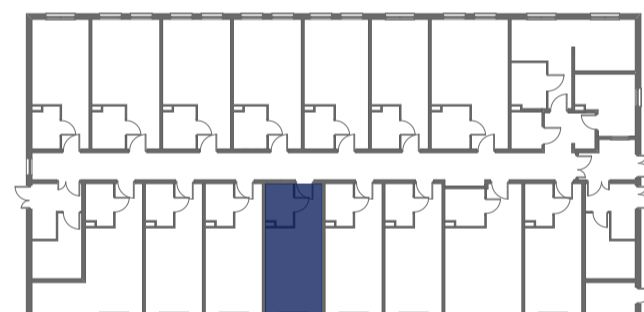

# Mikroapartamenty

www.mikroapartamenty-lubon.pl

Poniższe dane są poglądowe i mogą odbiegać od ostatecznego projektu realizacyjnego.

PLAN SYTUACYJNY

RZUT KONDYGNACJI

**STUDIO BH2/0/5**

**PARTER**

**POW. STUDIO: 21,63 M<sup>2</sup>**