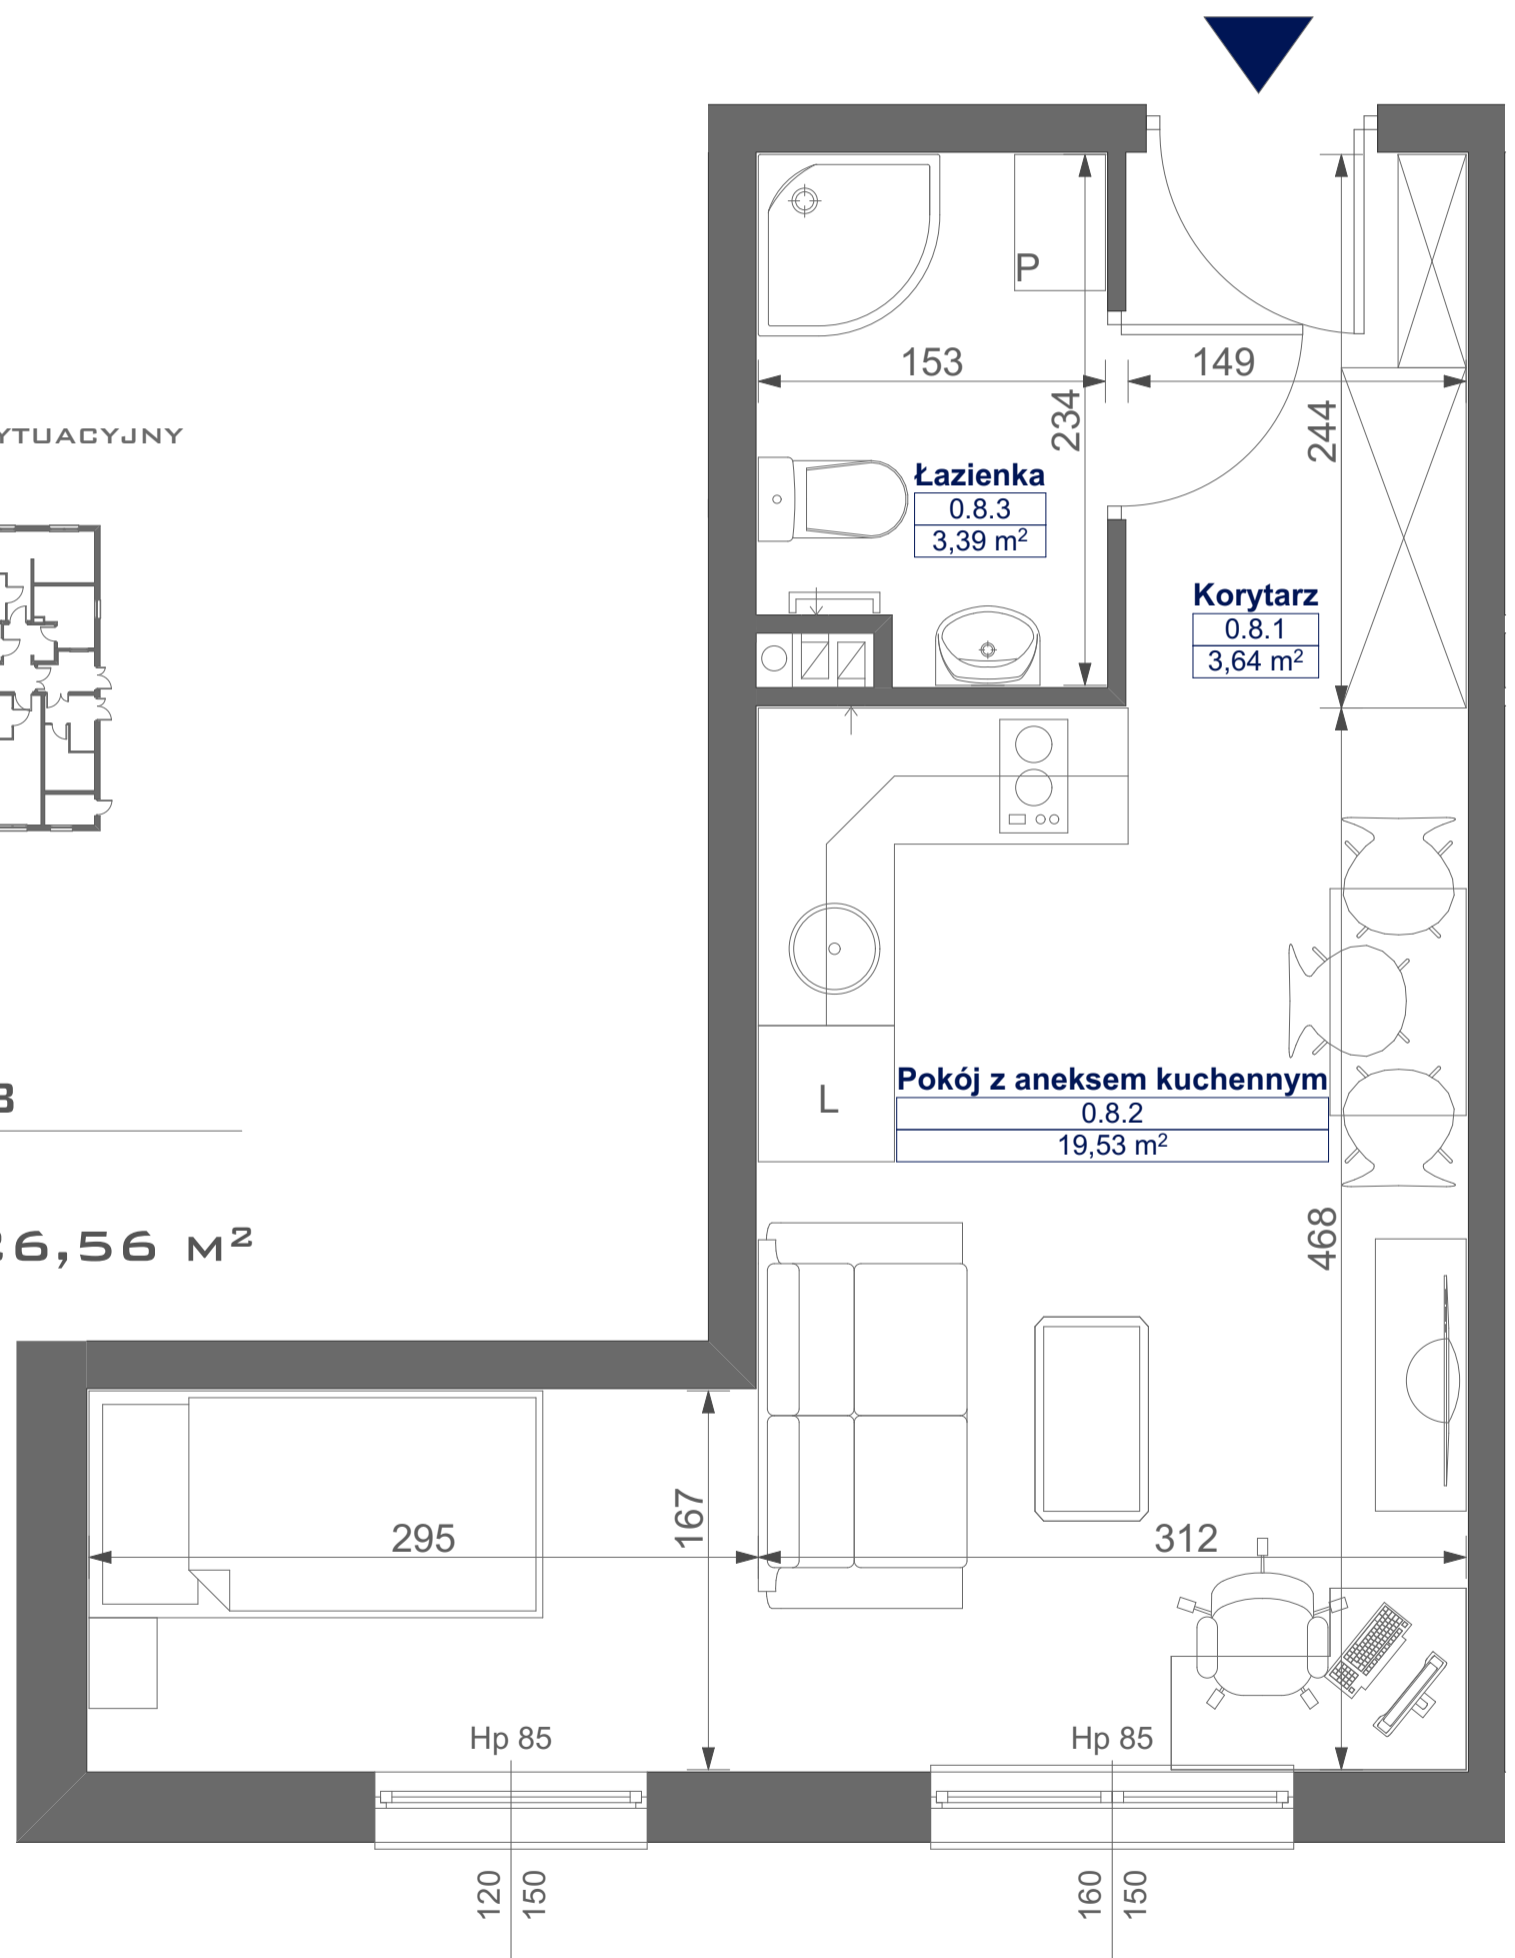

Mikroapartamenty

www.mikroapartamenty-lubon.pl

Poniższe dane są poglądowe i mogą odbiegać od ostatecznego projektu realizacyjnego.

RZUT KONDYGNACJI

STUDIO BH2/0/8

PARTER

POW. STUDIO: 26,56 m²

Standard wykończenia i wyposażenia budynku / lokalu:

wskazane na rzutach przykładowe elementy wyposażenia budynku / lokalu, w szczególności drzwi wewnętrzne, elementy armatury łazienkowej (umywalki, sedesy, brodziki, prysznicowe i inne) i kuchennej (zlewy, kuchenki i inne) służą wyłącznie wskazaniu miejsc, w których mogą one zostać zamontowane stosownie do planowanego rozmieszczenia instalacji w budynku / lokalu.

Lokal jest samodzielnym lokalem użytkowym.