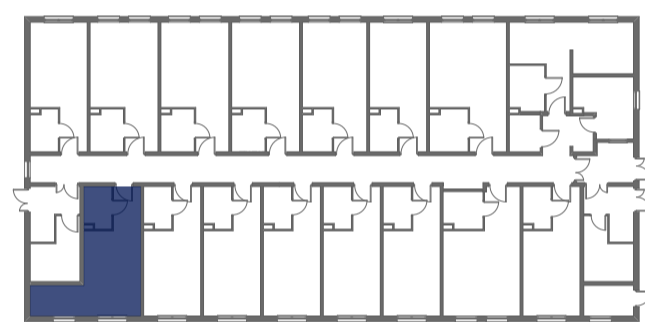

Mikroapartamenty

www.mikroapartamenty-lubon.pl

Poniższe dane są poglądowe i mogą odbiegać od ostatecznego projektu realizacyjnego.

RZUT KONDYGNACJI

STUDIO BH2/0/8

PARTER

POW. STUDIO: 26,56 m²

Standard wykończenia i wyposażenia budynku / lokalu:

wskazane na rzutach przykładowe elementy wyposażenia budynku / lokalu, w szczególności drzwi wewnętrzne, elementy armatury łazienkowej (umywalki, sedesy, brodziki, prysznicowe i inne) i kuchennej (zlewy, kuchenki i inne) służą wyłącznie wskazaniu miejsc, w których mogą one zostać zamontowane stosownie do planowanego rozmieszczenia instalacji w budynku / lokalu.