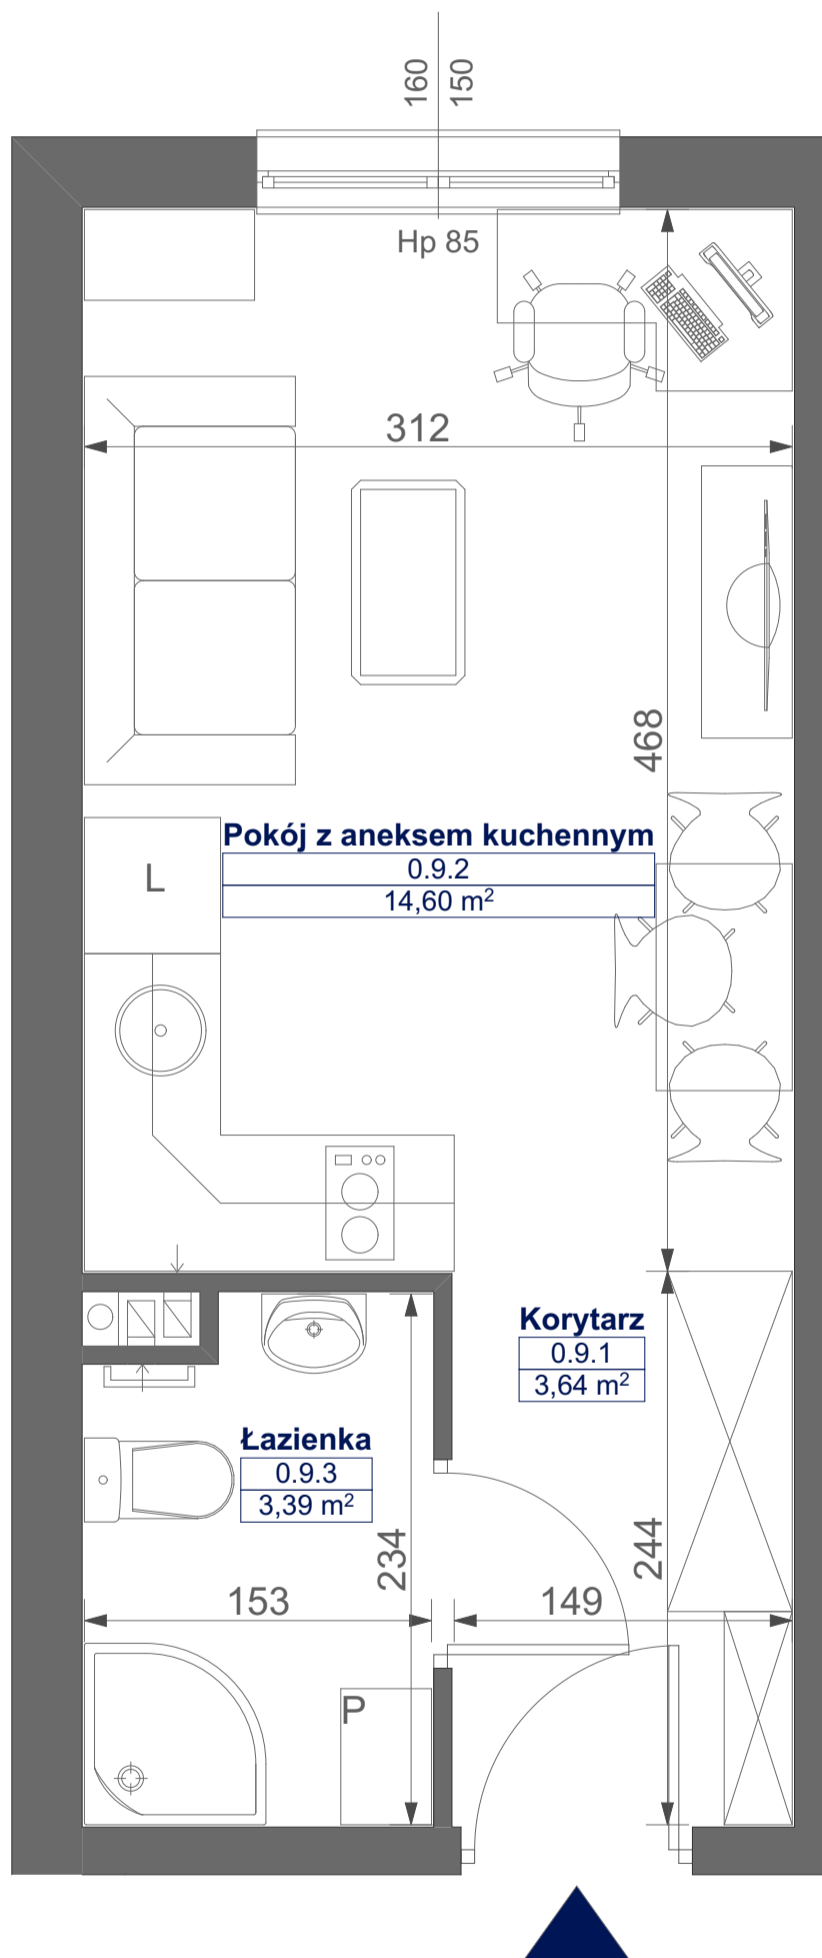

# Mikroapartamenty

www.mikroapartamenty-lubon.pl

Poniższe dane są poglądowe i mogą odbiegać od ostatecznego projektu realizacyjnego.

PLAN SYTUACYJNY

RZUT KONDYGNACJI

**STUDIO BH2/0/9**

**PARTER**

**POW. STUDIO: 21,63 M<sup>2</sup>**

Standard wykończenia i wyposażenia budynku / lokalu:

wskazane na rzutach przykładowe elementy wyposażenia budynku / lokalu, w szczególności drzwi wewnętrzne, elementy armatury łazienkowej (umywalki, sedesy, brodziki, prysznicowe i inne) i kuchennej (zlewy, kuchenki i inne) służą wyłącznie wskazaniu miejsc, w których mogą one zostać zamontowane stosownie do planowanego rozmieszczenia instalacji w budynku / lokalu.

Lokal jest samodzielnym lokalem użytkowym.