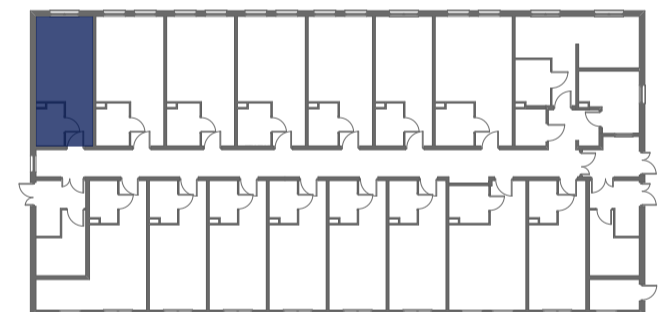

# Mikroapartamenty

www.mikroapartamenty-lubon.pl

Poniższe dane są poglądowe i mogą odbiegać od ostatecznego projektu realizacyjnego.

PLAN SYTUACYJNY

RZUT KONDYGNACJI

**STUDIO BH2/0/9**

**PARTER**

**POW. STUDIO: 21,63 M<sup>2</sup>**