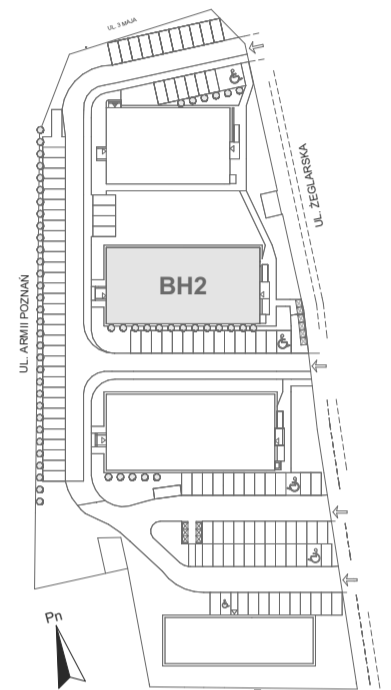

# Mikroapartamenty

www.mikroapartamenty-lubon.pl

Poniższe dane są poglądowe i mogą odbiegać od ostatecznego projektu realizacyjnego.

PLAN SYTUACYJNY

RZUT KONDYGNACJI

**STUDIO BH2/0/9**

**PARTER**

**POW. STUDIO: 21,63 M<sup>2</sup>**