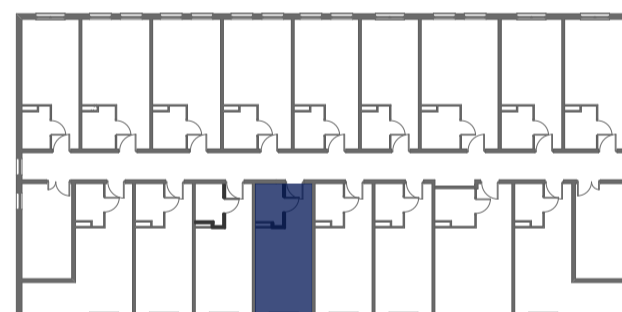

Mikroapartamenty

www.mikroapartamenty-lubon.pl

Poniższe dane są poglądowe i mogą odbiegać od ostatecznego projektu realizacyjnego.

PLAN SYTUACYJNY

RZUT KONDYGNACJI

STUDIO BH2/1/21
I PIETRO

POW. STUDIO: 21,53 M²