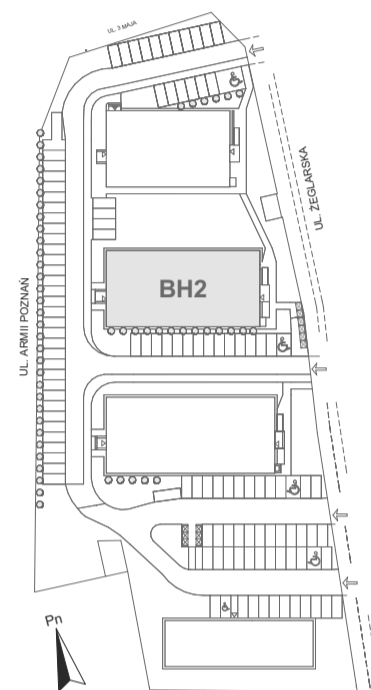

Mikroapartamenty

www.mikroapartamenty-lubon.pl

Poniższe dane są poglądowe i mogą odbiegać od ostatecznego projektu realizacyjnego.

PLAN SYTUACYJNY

RZUT KONDYGNACJI

STUDIO BH2/1/21
I PIETRO

POW. STUDIO: 21,53 M²