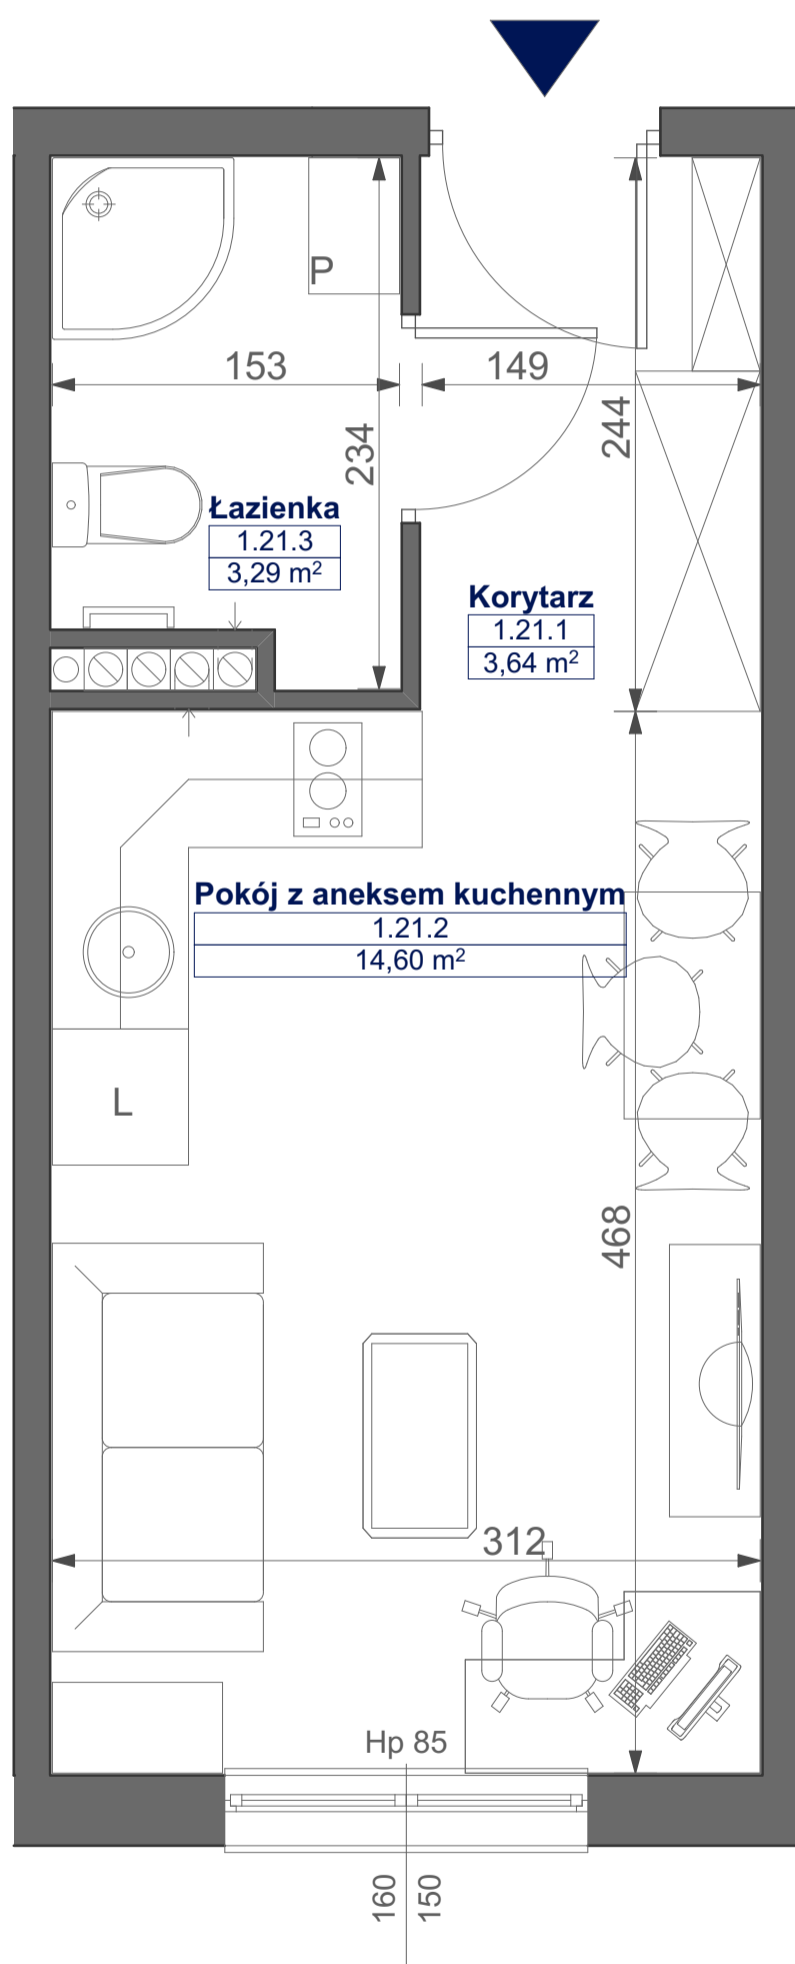

Mikroapartamenty

www.mikroapartamenty-lubon.pl

Poniższe dane są poglądowe i mogą odbiegać od ostatecznego projektu realizacyjnego.

PLAN SYTUACYJNY

RZUT KONDYGNACJI

STUDIO BH2/1/21
I PIETRO

POW. STUDIO: 21,53 M²

Standard wykończenia i wyposażenia budynku / lokalu:

wskazane na rzutach przykładowe elementy wyposażenia budynku / lokalu, w szczególności drzwi wewnętrzne, elementy armatury łazienkowej (umywalki, sedesy, brodziki, prysznicowe i inne) i kuchennej (zlewy, kuchenki i inne) służą wyłącznie wskazaniu miejsc, w których mogą one zostać zamontowane stosownie do planowanego rozmieszczenia instalacji w budynku / lokalu.

Lokal jest samodzielnym lokalem użytkowym.