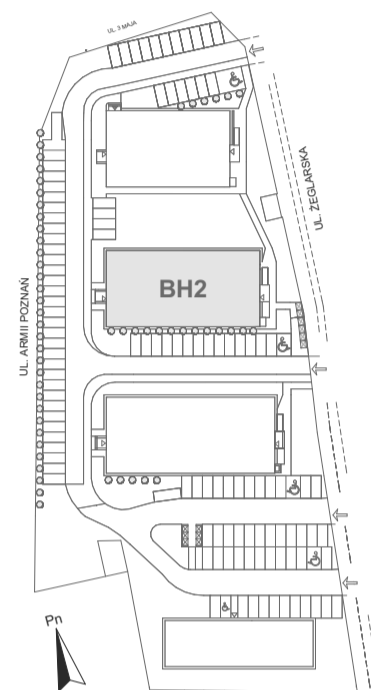

Mikroapartamenty

www.mikroapartamenty-lubon.pl

Poniższe dane są poglądowe i mogą odbiegać od ostatecznego projektu realizacyjnego.

PLAN SYTUACYJNY

RZUT KONDYGNACJI

STUDIO BH2/1/22
I PIETRO

POW. STUDIO: 21,53 M²