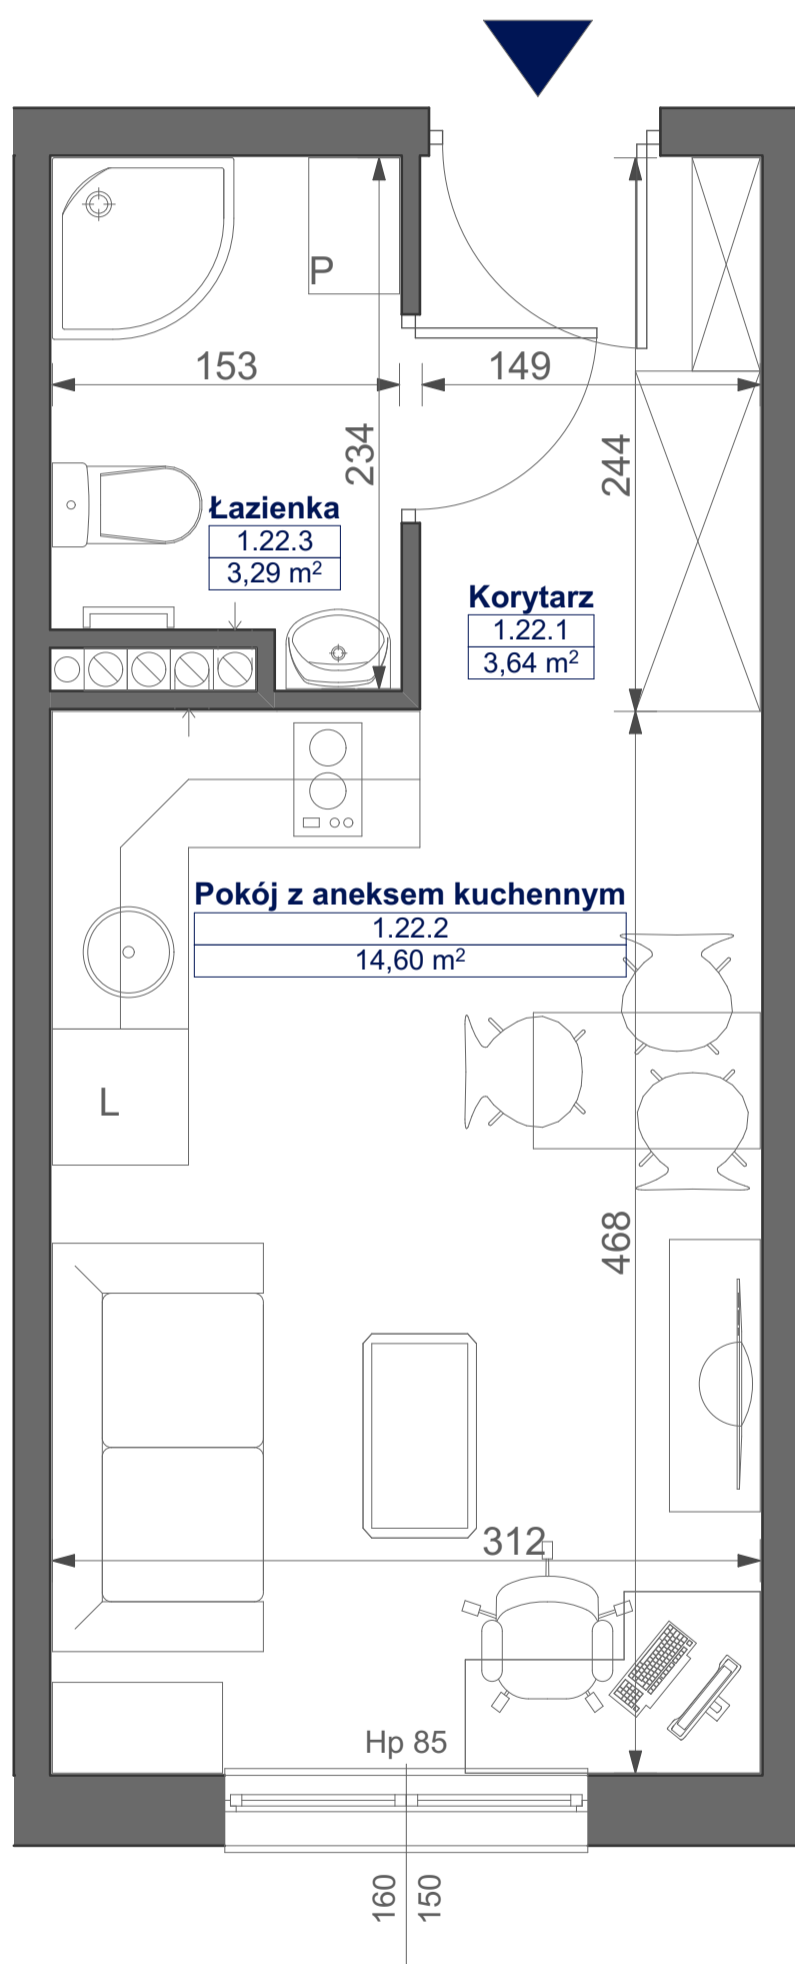

Mikroapartamenty

www.mikroapartamenty-lubon.pl

Poniższe dane są poglądowe i mogą odbiegać od ostatecznego projektu realizacyjnego.

PLAN SYTUACYJNY

RZUT KONDYGNACJI

STUDIO BH2/1/22
I PIETRO

POW. STUDIO: 21,53 M²

Standard wykończenia i wyposażenia budynku / lokalu:

wskazane na rzutach przykładowe elementy wyposażenia budynku / lokalu, w szczególności drzwi wewnętrzne, elementy armatury łazienkowej (umywalki, sedesy, brodziki, prysznicowe i inne) i kuchennej (zlewy, kuchenki i inne) służą wyłącznie wskazaniu miejsc, w których mogą one zostać zamontowane stosownie do planowanego rozmieszczenia instalacji w budynku / lokalu.

Lokal jest samodzielnym lokalem użytkowym.