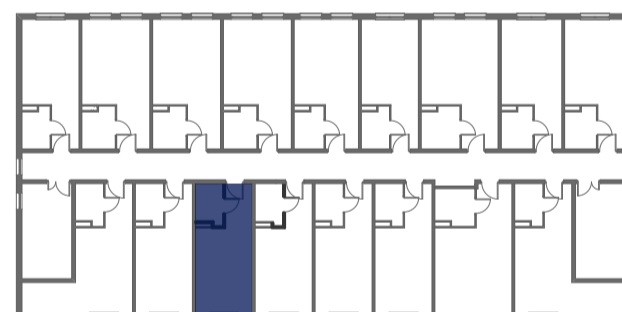

Mikroapartamenty

www.mikroapartamenty-lubon.pl

Poniższe dane są poglądowe i mogą odbiegać od ostatecznego projektu realizacyjnego.

PLAN SYTUACYJNY

RZUT KONDYGNACJI

STUDIO BH2/1/22
I PIETRO

POW. STUDIO: 21,53 M²