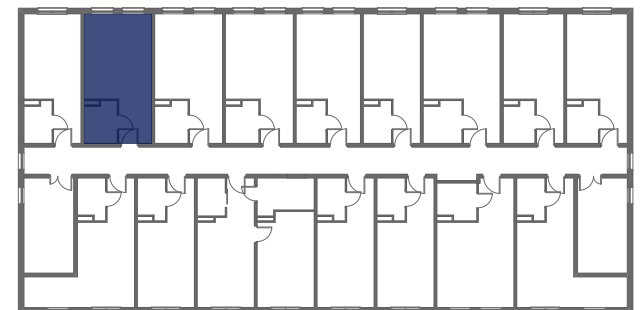

# Mikroapartamenty

www.mikroapartamenty-lubon.pl

Poniższe dane są poglądowe i mogą odbiegać od ostatecznego projektu realizacyjnego.

PLAN SYTUACYJNY

RZUT KONDYGNACJI

STUDIO BH2/1/26

I PIETRO

POW. STUDIO: 25,76 m<sup>2</sup>