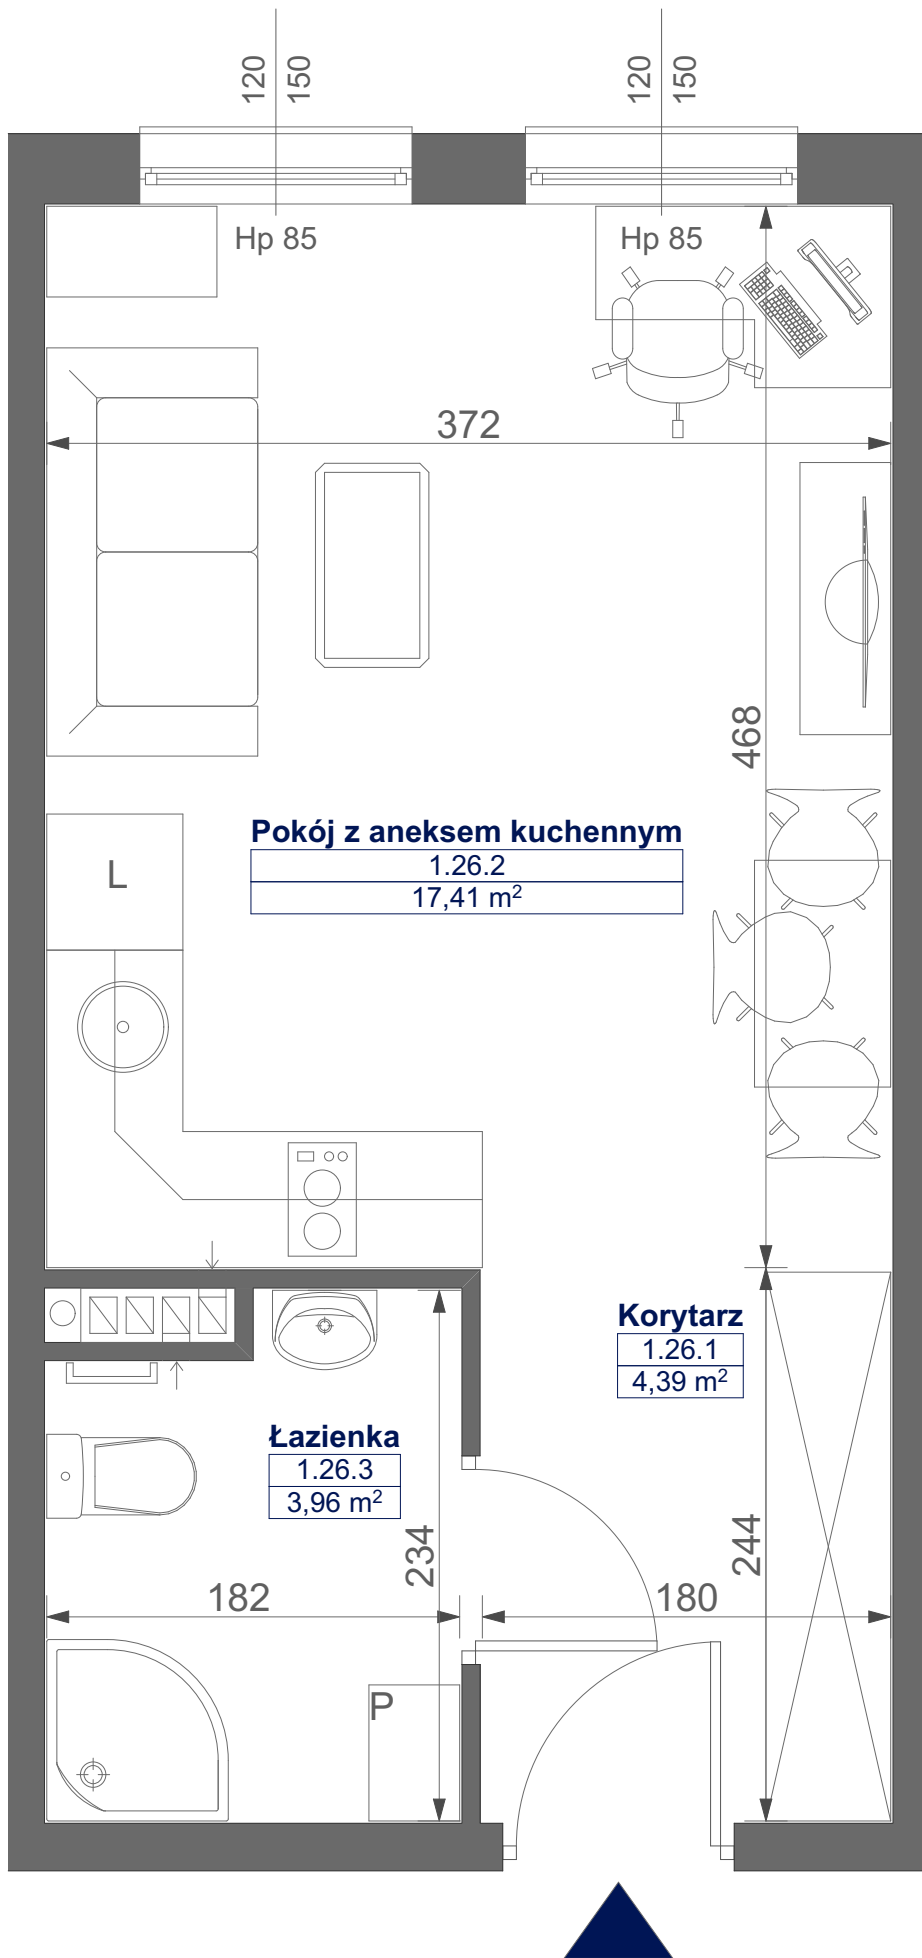

# Mikroapartamenty

www.mikroapartamenty-lubon.pl

Poniższe dane są poglądowe i mogą odbiegać od ostatecznego projektu realizacyjnego.

PLAN SYTUACYJNY

RZUT KONDYGNACJI

STUDIO BH2/1/26

I PIETRO

POW. STUDIO: 25,76 m<sup>2</sup>

Standard wykończenia i wyposażenia budynku / lokalu:

wskazane na rzutach przykładowe elementy wyposażenia budynku / lokalu, w szczególności drzwi wewnętrzne, elementy armatury łazienkowej (umywalki, sedesy, brodziki, prysznicowe i inne) i kuchennej (zlewy, kuchenki i inne) służą wyłącznie wskazaniu miejsc, w których mogą one zostać zamontowane stosownie do planowanego rozmieszczenia instalacji w budynku / lokalu.

Lokal jest samodzielnym lokalem użytkowym.