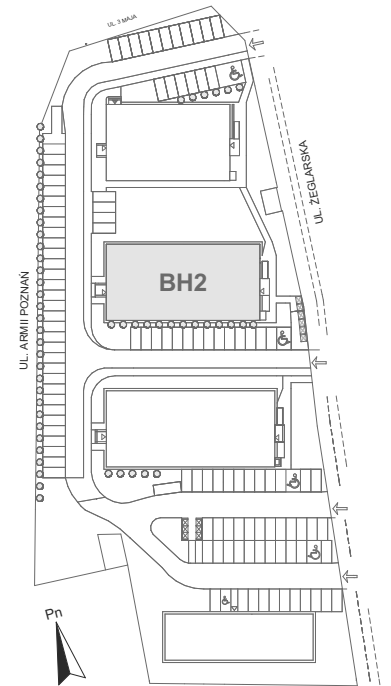

# Mikroapartamenty

www.mikroapartamenty-lubon.pl

Poniższe dane są poglądowe i mogą odbiegać od ostatecznego projektu realizacyjnego.

PLAN SYTUACYJNY

RZUT KONDYGNACJI

STUDIO BH2/1/26

I PIETRO

POW. STUDIO: 25,76 m<sup>2</sup>