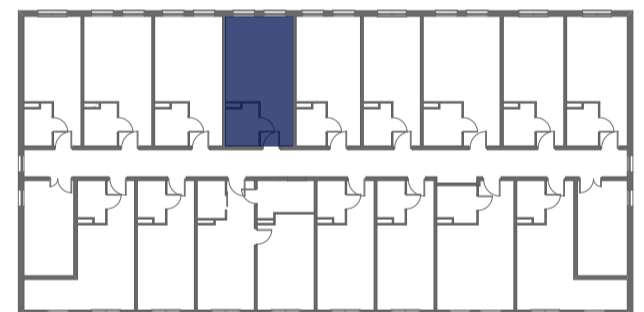

Mikroapartamenty

www.mikroapartamenty-lubon.pl

Poniższe dane są poglądowe i mogą odbiegać od ostatecznego projektu realizacyjnego.

PLAN SYTUACYJNY

RZUT KONDYGNACJI

STUDIO BH2/1/28
I PIETRO

POW. STUDIO: 25,76 m²