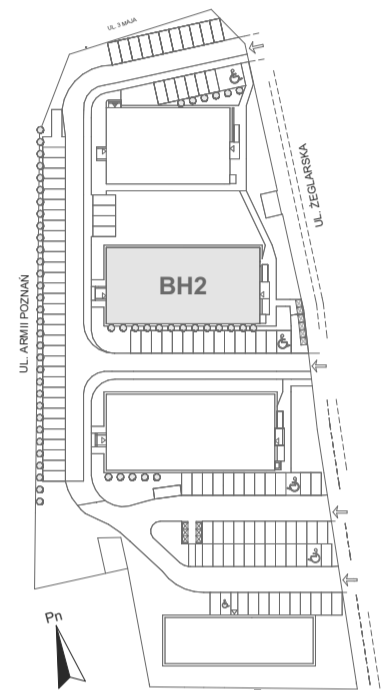

Mikroapartamenty

www.mikroapartamenty-lubon.pl

Poniższe dane są poglądowe i mogą odbiegać od ostatecznego projektu realizacyjnego.

PLAN SYTUACYJNY

RZUT KONDYGNACJI

STUDIO BH2/1/28
I PIETRO

POW. STUDIO: 25,76 m²