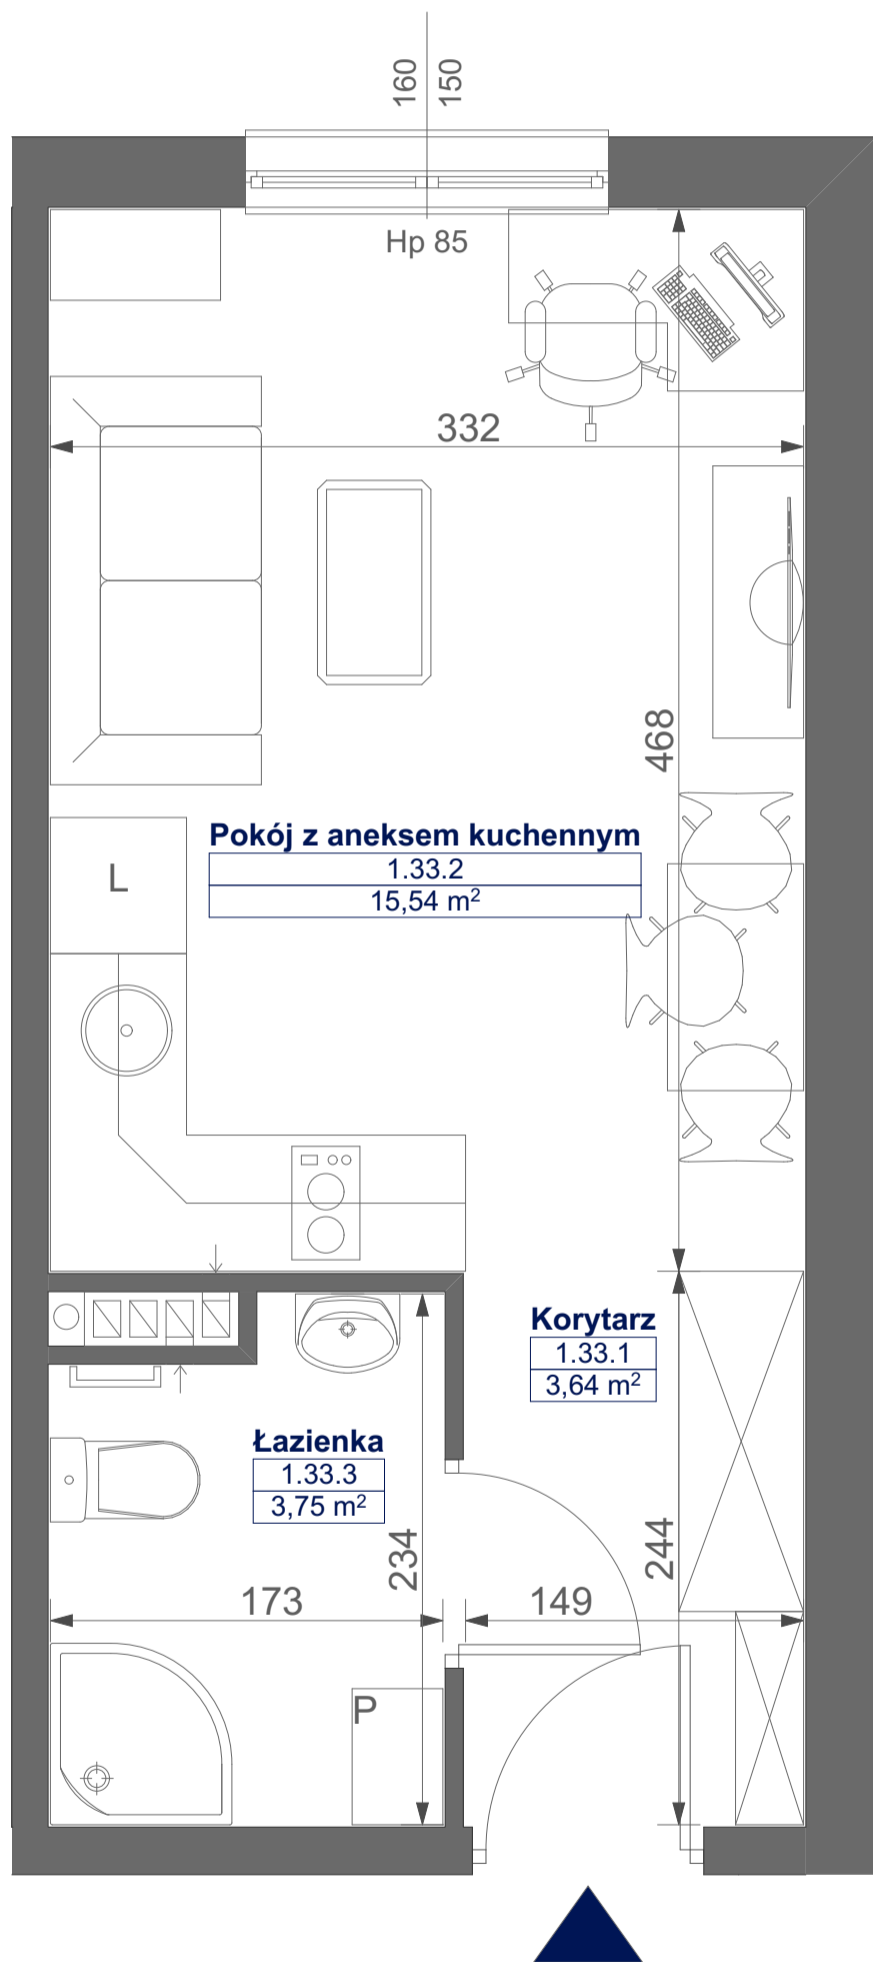

# Mikroapartamenty

www.mikroapartamenty-lubon.pl

Poniższe dane są poglądowe i mogą odbiegać od ostatecznego projektu realizacyjnego.

PLAN SYTUACYJNY

RZUT KONDYGNACJI

**STUDIO BH2/1/33**  
**I PIETRO**

**POW. STUDIO: 22,93 M<sup>2</sup>**

Standard wykończenia i wyposażenia budynku / lokalu:

wskazane na rzutach przykładowe elementy wyposażenia budynku / lokalu, w szczególności drzwi wewnętrzne, elementy armatury łazienkowej (umywalki, sedesy, brodziki, prysznicowe i inne) i kuchennej (zlewy, kuchenki i inne) służą wyłącznie wskazaniu miejsc, w których mogą one zostać zamontowane stosownie do planowanego rozmieszczenia instalacji w budynku / lokalu.

Lokal jest samodzielnym lokalem użytkowym.