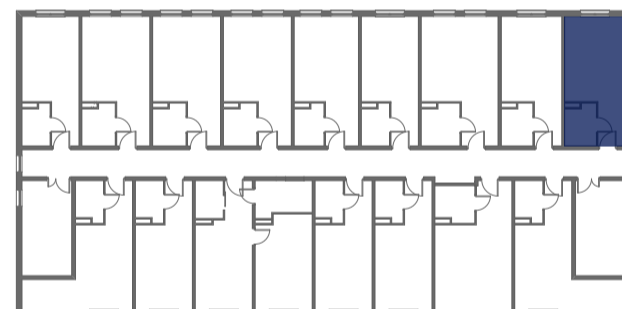

# Mikroapartamenty

www.mikroapartamenty-lubon.pl

Poniższe dane są poglądowe i mogą odbiegać od ostatecznego projektu realizacyjnego.

PLAN SYTUACYJNY

RZUT KONDYGNACJI

**STUDIO BH2/1/33**  
**I PIETRO**

**POW. STUDIO: 22,93 M<sup>2</sup>**