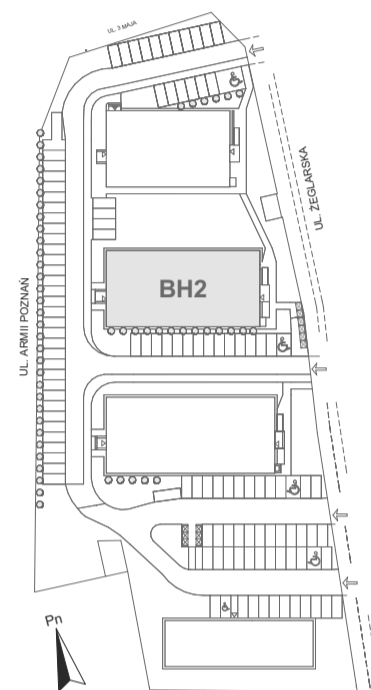

# Mikroapartamenty

www.mikroapartamenty-lubon.pl

Poniższe dane są poglądowe i mogą odbiegać od ostatecznego projektu realizacyjnego.

PLAN SYTUACYJNY

RZUT KONDYGNACJI

**STUDIO BH2/1/33**  
**I PIETRO**

**POW. STUDIO: 22,93 M<sup>2</sup>**