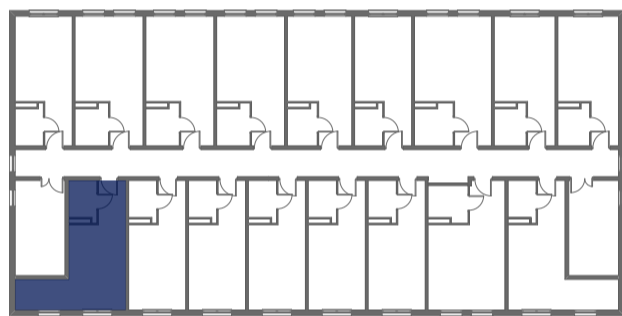

Mikroapartamenty

www.mikroapartamenty-lubon.pl

Poniższe dane są poglądowe i mogą odbiegać od ostatecznego projektu realizacyjnego.

RZUT KONDYGNACJI

STUDIO BH2/2/41

II PIETRO

POW. STUDIO: 26,34 m²

Standard wykończenia i wyposażenia budynku / lokalu:

wskazane na rzutach przykładowe elementy wyposażenia budynku / lokalu, w szczególności drzwi wewnętrzne, elementy armatury łazienkowej (umywalki, sedesy, brodziki, prysznicowe i inne) i kuchennej (zlewy, kuchenki i inne) służą wyłącznie wskazaniu miejsc, w których mogą one zostać zamontowane stosownie do planowanego rozmieszczenia instalacji w budynku / lokalu.