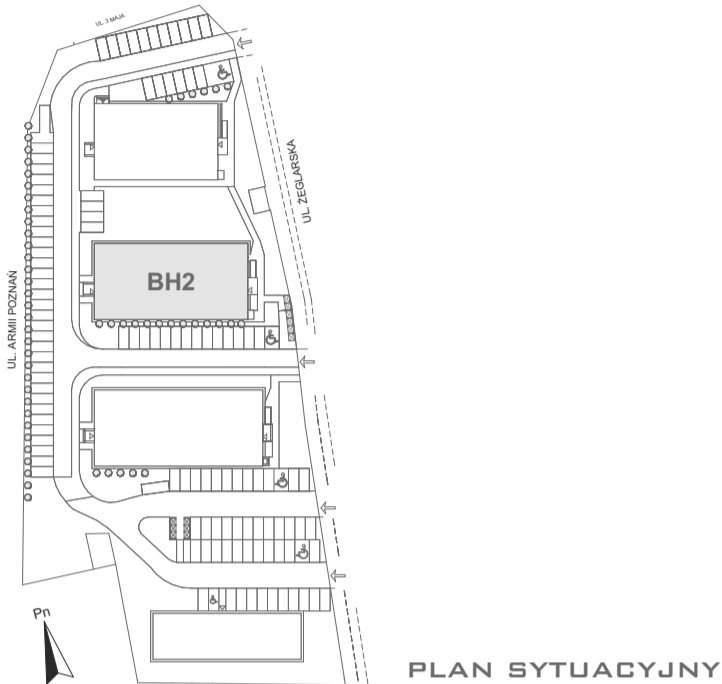

Mikroapartamenty

www.mikroapartamenty-lubon.pl

Poniższe dane są poglądowe i mogą odbiegać od ostatecznego projektu realizacyjnego.

RZUT KONDYGNACJI

STUDIO BH2/2/41

II PIETRO

POW. STUDIO: 26,34 m²

Standard wykończenia i wyposażenia budynku / lokalu: