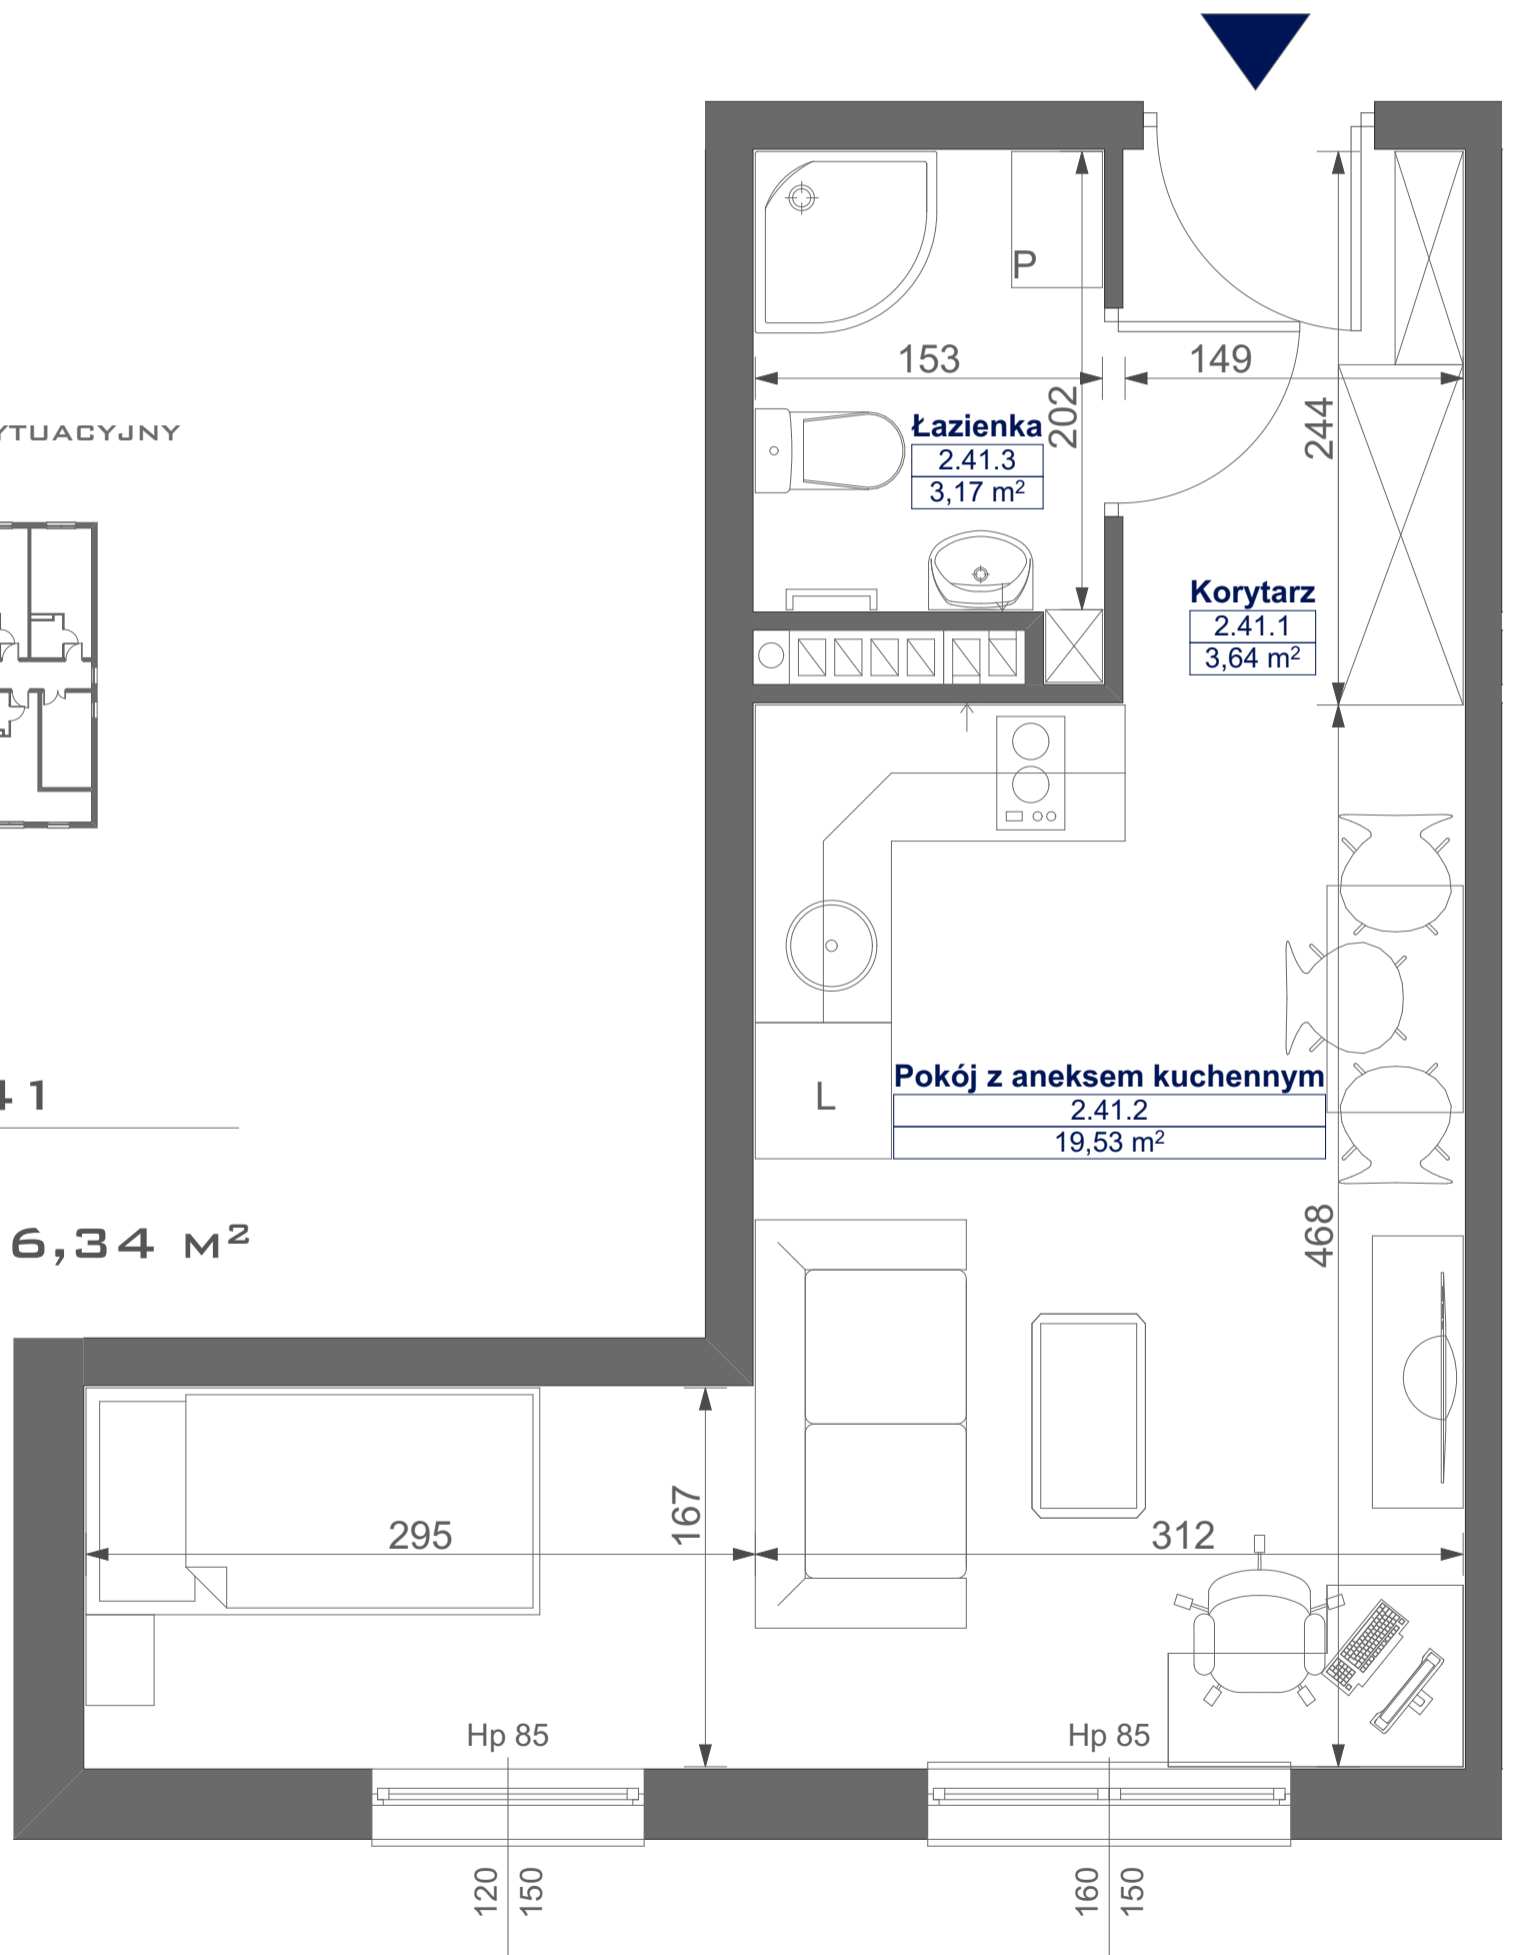

Mikroapartamenty

www.mikroapartamenty-lubon.pl

Poniższe dane są poglądowe i mogą odbiegać od ostatecznego projektu realizacyjnego.

RZUT KONDYGNACJI

STUDIO BH2/2/41

II PIETRO

POW. STUDIO: 26,34 m²

Standard wykończenia i wyposażenia budynku / lokalu:

wskazane na rzutach przykładowe elementy wyposażenia budynku / lokalu, w szczególności drzwi wewnętrzne, elementy armatury łazienkowej (umywalki, sedesy, brodziki, prysznicowe i inne) i kuchennej (zlewy, kuchenki i inne) służą wyłącznie wskazaniu miejsc, w których mogą one zostać zamontowane stosownie do planowanego rozmieszczenia instalacji w budynku / lokalu.

Lokal jest samodzielnym lokalem użytkowym.