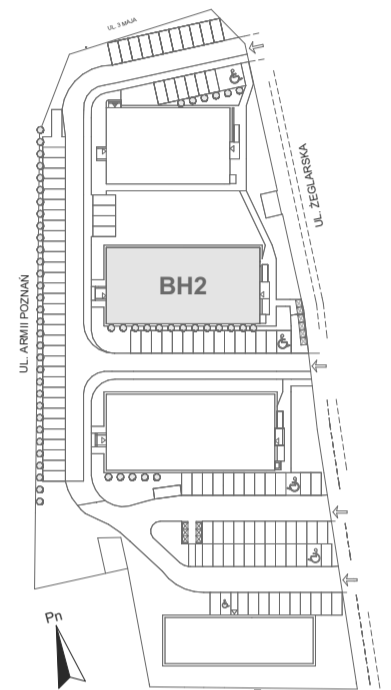

Mikroapartamenty

www.mikroapartamenty-lubon.pl

Poniższe dane są poglądowe i mogą odbiegać od ostatecznego projektu realizacyjnego.

PLAN SYTUACYJNY

RZUT KONDYGNACJI

STUDIO BH2/2/42

II PIETRO

POW. STUDIO: 21,41 M²