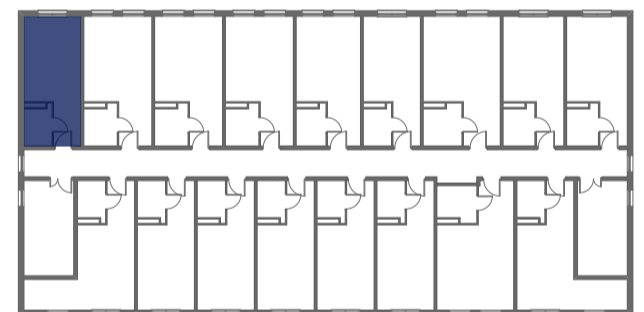

Mikroapartamenty

www.mikroapartamenty-lubon.pl

Poniższe dane są poglądowe i mogą odbiegać od ostatecznego projektu realizacyjnego.

PLAN SYTUACYJNY

RZUT KONDYGNACJI

STUDIO BH2/2/42

II PIETRO

POW. STUDIO: 21,41 M²