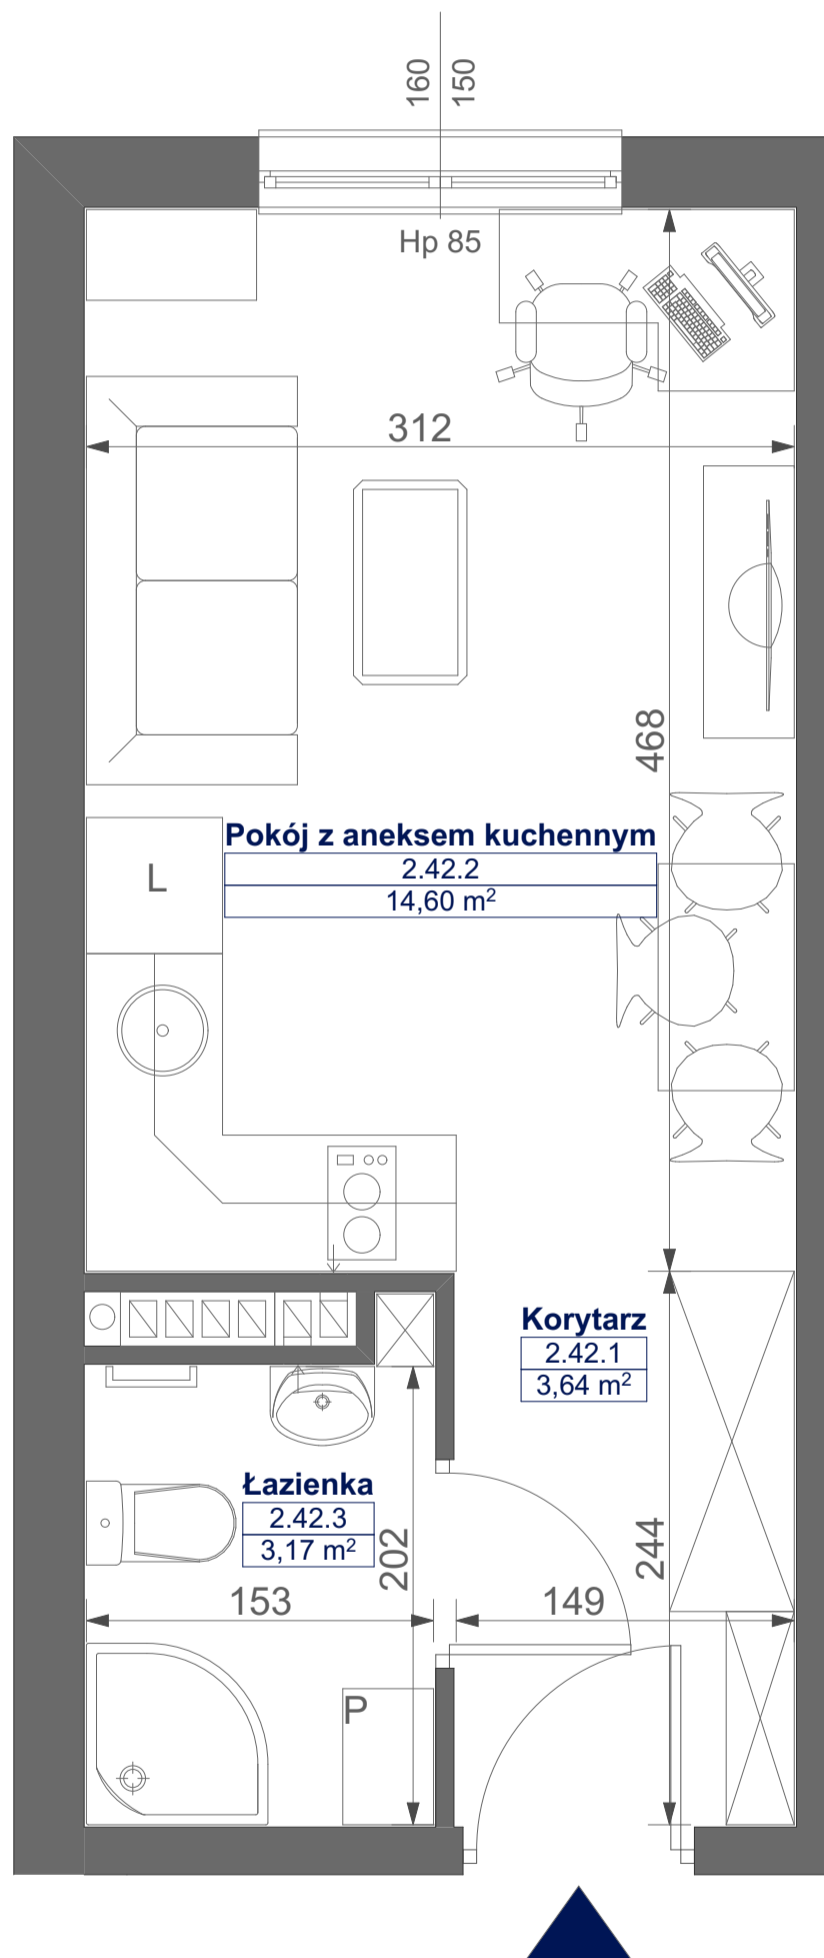

Mikroapartamenty

www.mikroapartamenty-lubon.pl

Poniższe dane są poglądowe i mogą odbiegać od ostatecznego projektu realizacyjnego.

PLAN SYTUACYJNY

RZUT KONDYGNACJI

STUDIO BH2/2/42

II PIETRO

POW. STUDIO: 21,41 M²

Standard wykończenia i wyposażenia budynku / lokalu:

wskazane na rzutach przykładowe elementy wyposażenia budynku / lokalu, w szczególności drzwi wewnętrzne, elementy armatury łazienkowej (umywalki, sedesy, brodziki, prysznicowe i inne) i kuchennej (zlewy, kuchenki i inne) służą wyłącznie wskazaniu miejsc, w których mogą one zostać zamontowane stosownie do planowanego rozmieszczenia instalacji w budynku / lokalu.

Lokal jest samodzielnym lokalem użytkowym.