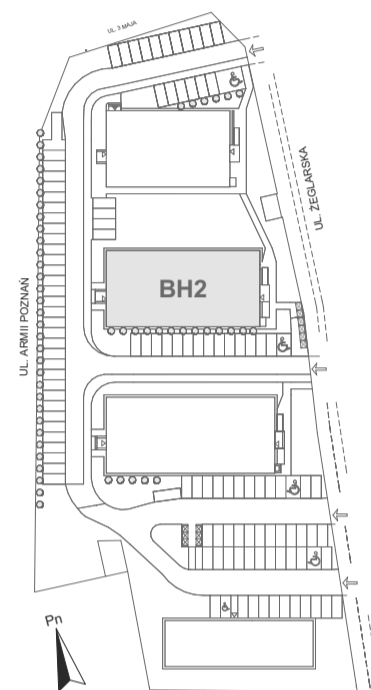

Mikroapartamenty

www.mikroapartamenty-lubon.pl

Poniższe dane są poglądowe i mogą odbiegać od ostatecznego projektu realizacyjnego.

PLAN SYTUACYJNY

RZUT KONDYGNACJI

STUDIO BH2/2/47

II PIETRO

POW. STUDIO: 21,41 M²