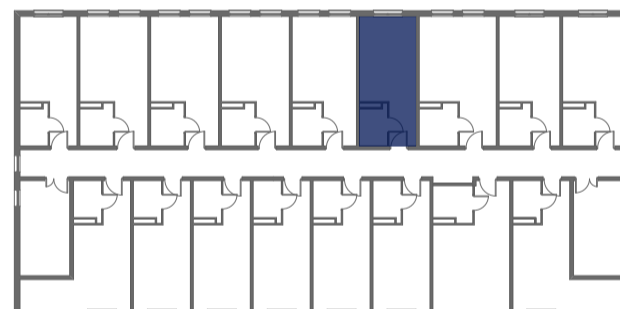

Mikroapartamenty

www.mikroapartamenty-lubon.pl

Poniższe dane są poglądowe i mogą odbiegać od ostatecznego projektu realizacyjnego.

PLAN SYTUACYJNY

RZUT KONDYGNACJI

STUDIO BH2/2/47

II PIETRO

POW. STUDIO: 21,41 M²