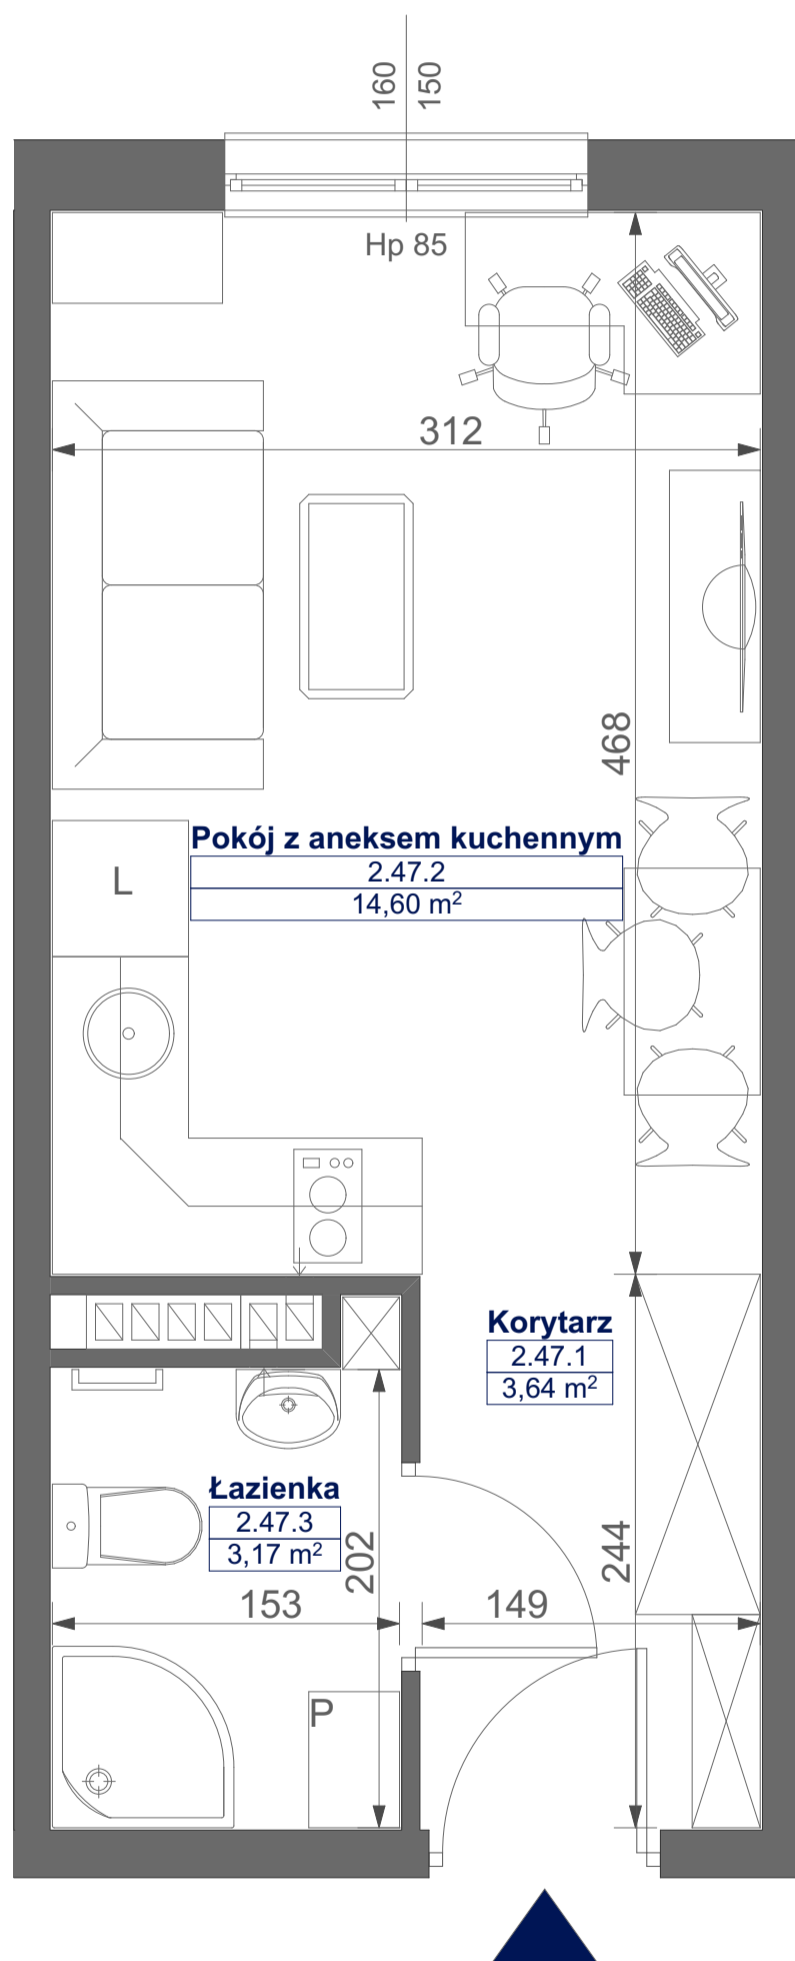

Mikroapartamenty

www.mikroapartamenty-lubon.pl

Poniższe dane są poglądowe i mogą odbiegać od ostatecznego projektu realizacyjnego.

PLAN SYTUACYJNY

RZUT KONDYGNACJI

STUDIO BH2/2/47

II PIETRO

POW. STUDIO: 21,41 M²

Standard wykończenia i wyposażenia budynku / lokalu:

wskazane na rzutach przykładowe elementy wyposażenia budynku / lokalu, w szczególności drzwi wewnętrzne, elementy armatury łazienkowej (umywalki, sedesy, brodziki, prysznicowe i inne) i kuchennej (zlewy, kuchenki i inne) służą wyłącznie wskazaniu miejsc, w których mogą one zostać zamontowane stosownie do planowanego rozmieszczenia instalacji w budynku / lokalu.

Lokal jest samodzielnym lokalem użytkowym.