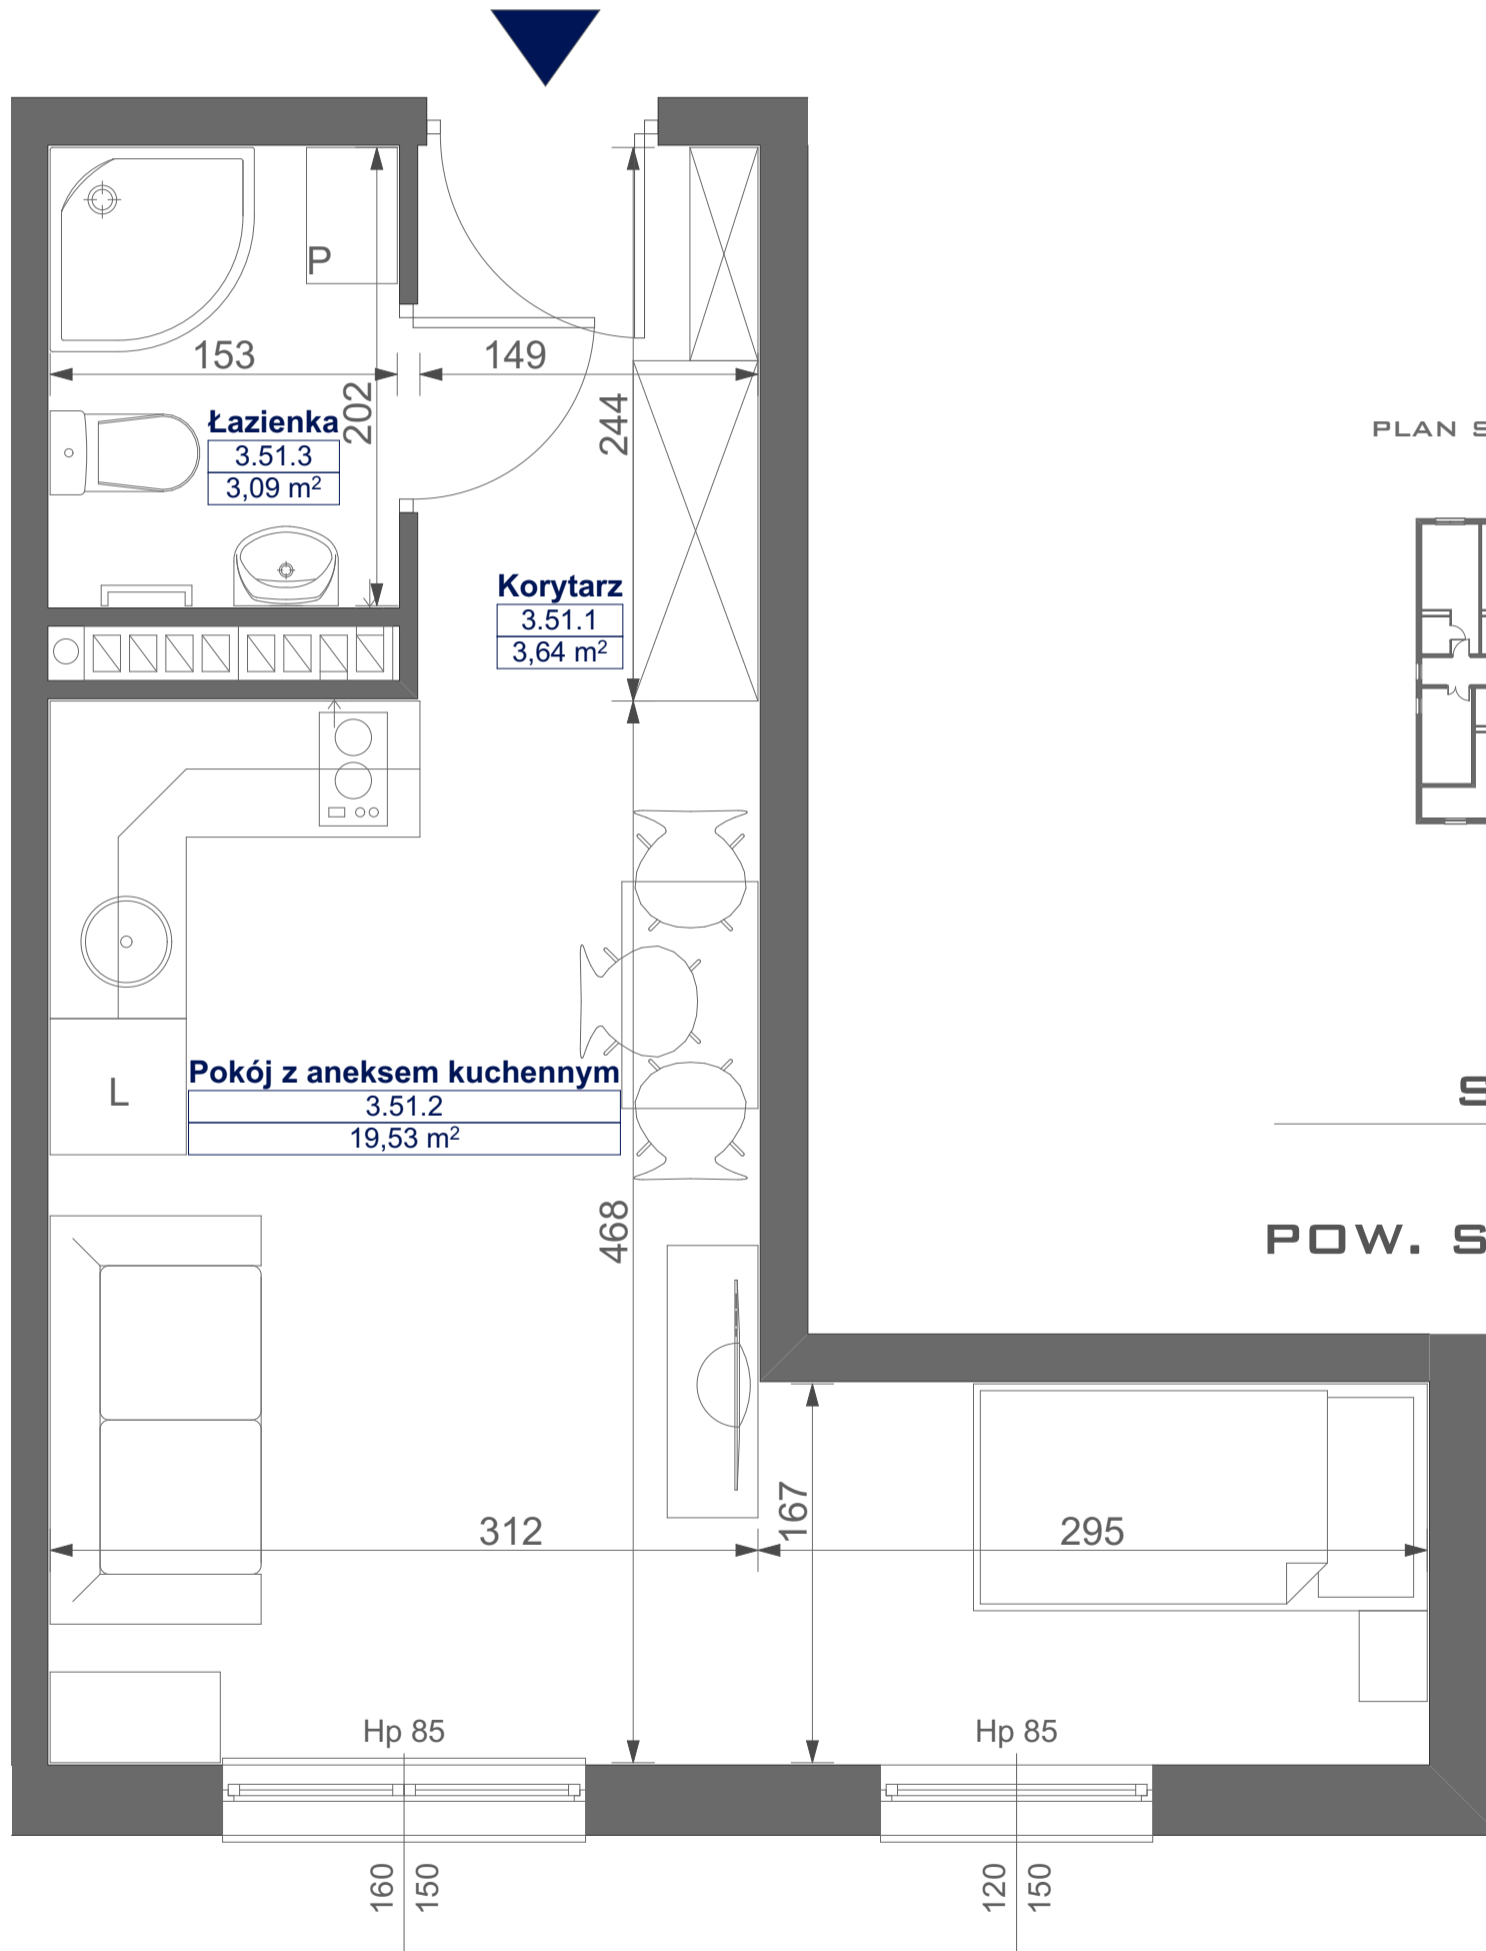

Mikroapartamenty

www.mikroapartamenty-lubon.pl

Poniższe dane są poglądowe i mogą odbiegać od ostatecznego projektu realizacyjnego.

RZUT KONDYGNACJI

STUDIO BH2/3/51
III PIETRO

POW. STUDIO: 26,26 m²

Standard wykończenia i wyposażenia budynku / lokalu:

wskazane na rzutach przykładowe elementy wyposażenia budynku / lokalu, w szczególności drzwi wewnętrzne, elementy armatury łazienkowej (umywalki, sedesy, brodziki, prysznicowe i inne) i kuchennej (zlewy, kuchenki i inne) służą wyłącznie wskazaniu miejsc, w których mogą one zostać zamontowane stosownie do planowanego rozmieszczenia instalacji w budynku / lokalu.

Lokal jest samodzielnym lokalem użytkowym.