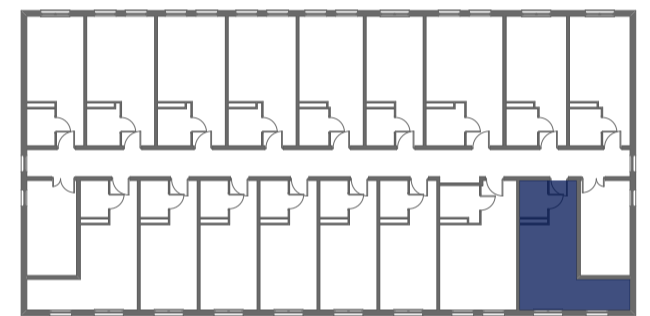

Mikroapartamenty

www.mikroapartamenty-lubon.pl

Poniższe dane są poglądowe i mogą odbiegać od ostatecznego projektu realizacyjnego.

RZUT KONDYGNACJI

STUDIO BH2/3/51
III PIETRO

POW. STUDIO: 26,26 m²

Standard wykończenia i wyposażenia budynku / lokalu:

wskazane na rzutach przykładowe elementy wyposażenia budynku / lokalu, w szczególności drzwi wewnętrzne, elementy armatury łazienkowej (umywalki, sedesy, brodziki, prysznicowe i inne) i kuchennej (zlewy, kuchenki i inne) służą wyłącznie wskazaniu miejsc, w których mogą one zostać zamontowane stosownie do planowanego rozmieszczenia instalacji w budynku / lokalu.