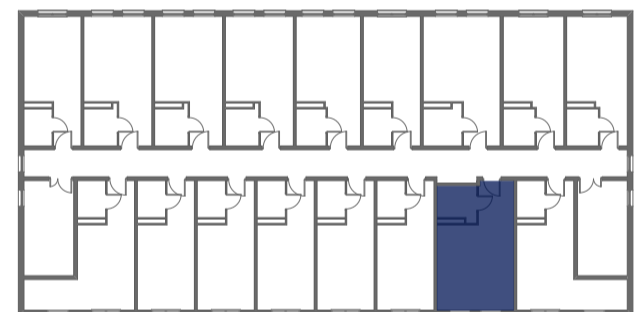

# Mikroapartamenty

www.mikroapartamenty-lubon.pl

Poniższe dane są poglądowe i mogą odbiegać od ostatecznego projektu realizacyjnego.

PLAN SYTUACYJNY

RZUT KONDYGNACJI

**STUDIO BH2/3/52**

**III PIETRO**

**POW. STUDIO: 28,44 M<sup>2</sup>**