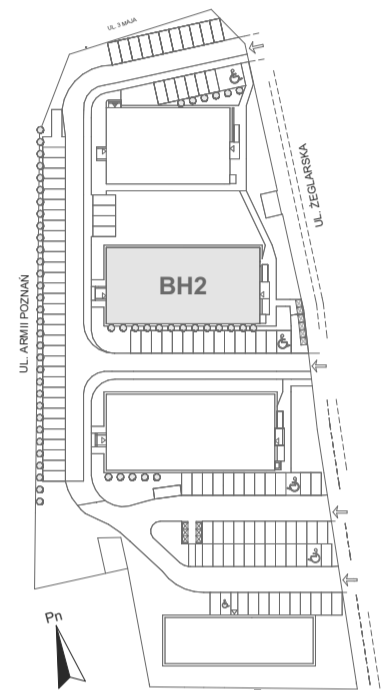

# Mikroapartamenty

www.mikroapartamenty-lubon.pl

Poniższe dane są poglądowe i mogą odbiegać od ostatecznego projektu realizacyjnego.

PLAN SYTUACYJNY

RZUT KONDYGNACJI

**STUDIO BH2/3/52**

**III PIETRO**

**POW. STUDIO: 28,44 M<sup>2</sup>**