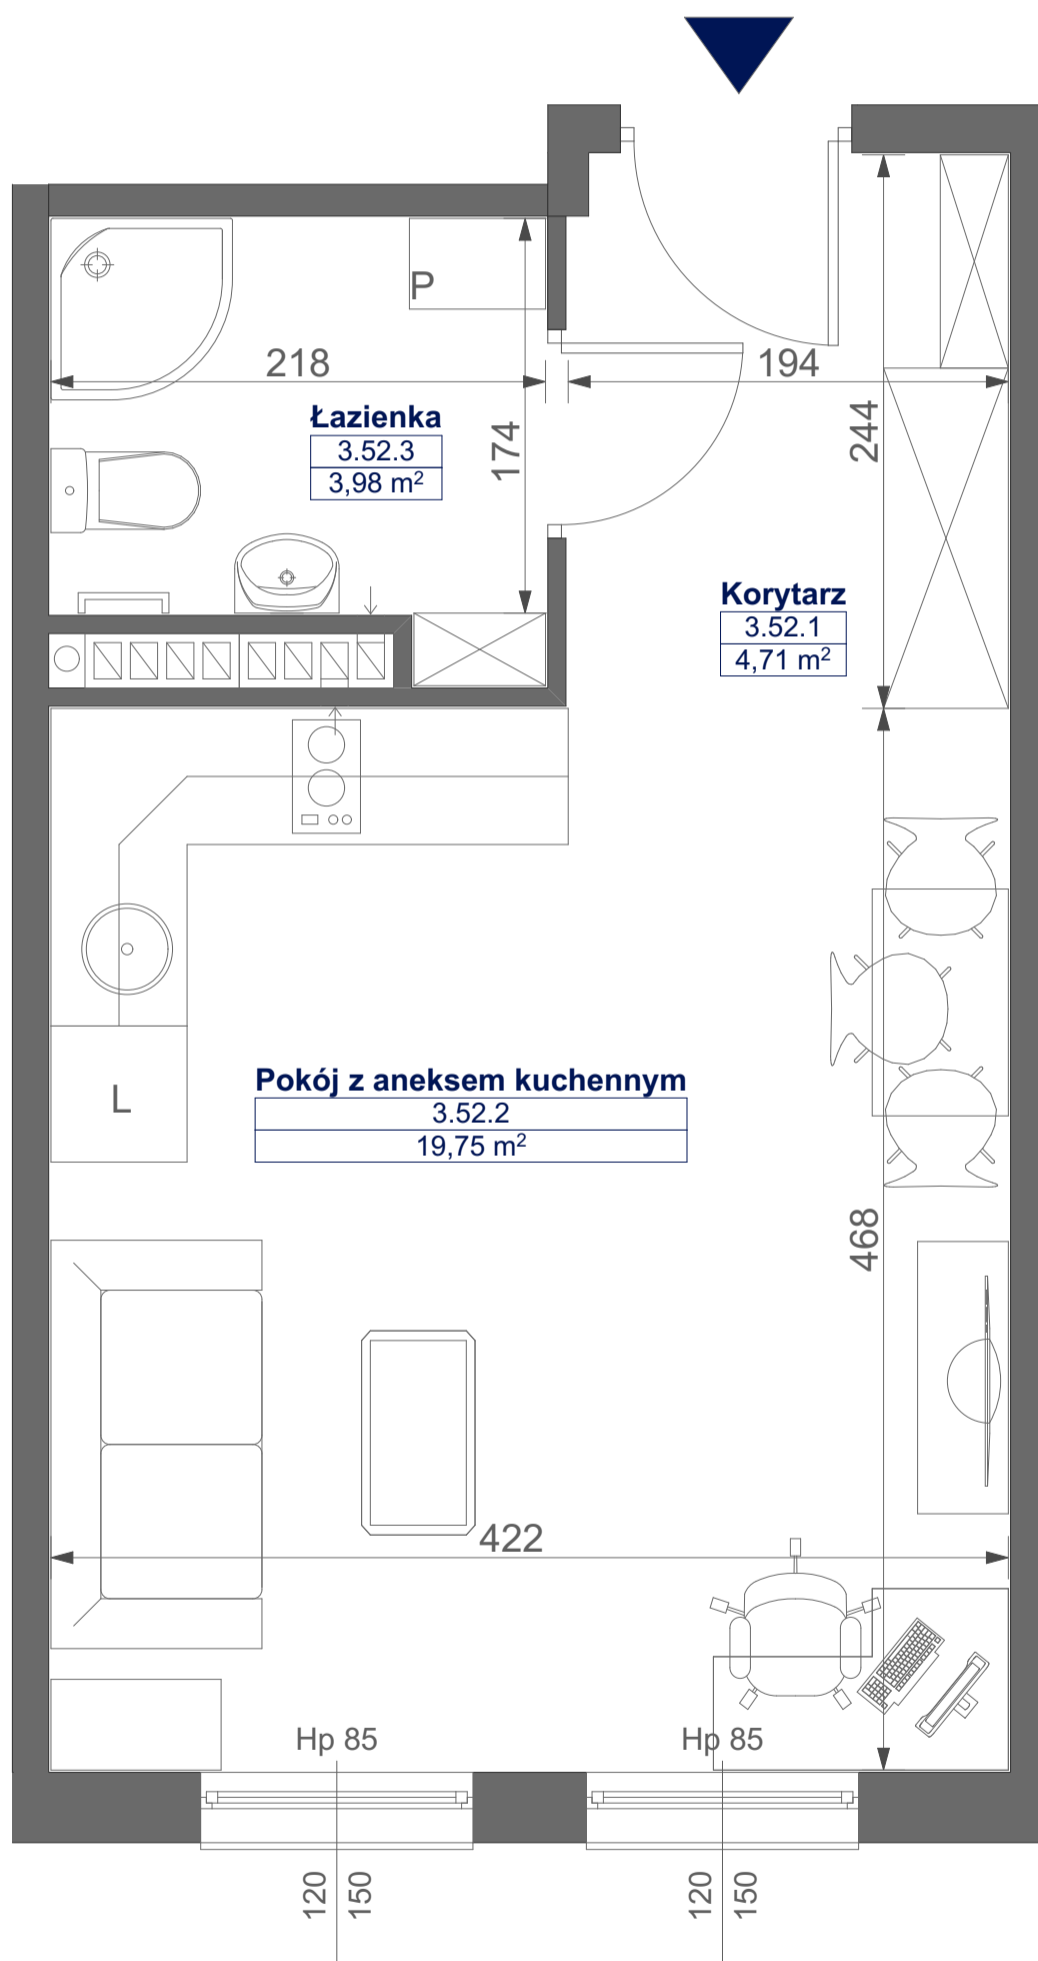

# Mikroapartamenty

www.mikroapartamenty-lubon.pl

Poniższe dane są poglądowe i mogą odbiegać od ostatecznego projektu realizacyjnego.

PLAN SYTUACYJNY

RZUT KONDYGNACJI

**STUDIO BH2/3/52**

**III PIETRO**

**POW. STUDIO: 28,44 M<sup>2</sup>**

Lokal jest samodzielnym lokalem użytkowym.