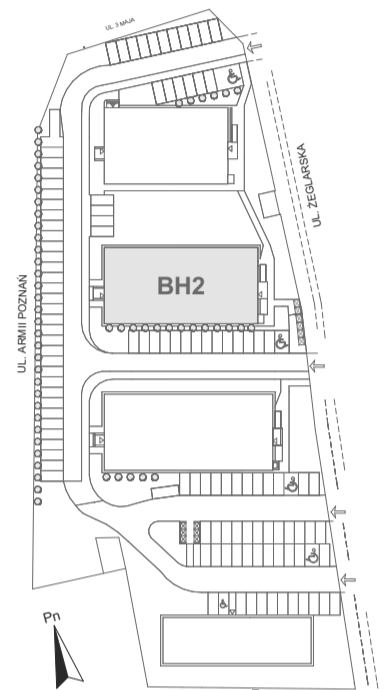

# Mikroapartamenty

www.mikroapartamenty-lubon.pl

Poniższe dane są poglądowe i mogą odbiegać od ostatecznego projektu realizacyjnego.

PLAN SYTUACYJNY

RZUT KONDYGNACJI

**STUDIO BH2/3/57**

**III PIETRO**

**POW. STUDIO: 21,33 M<sup>2</sup>**