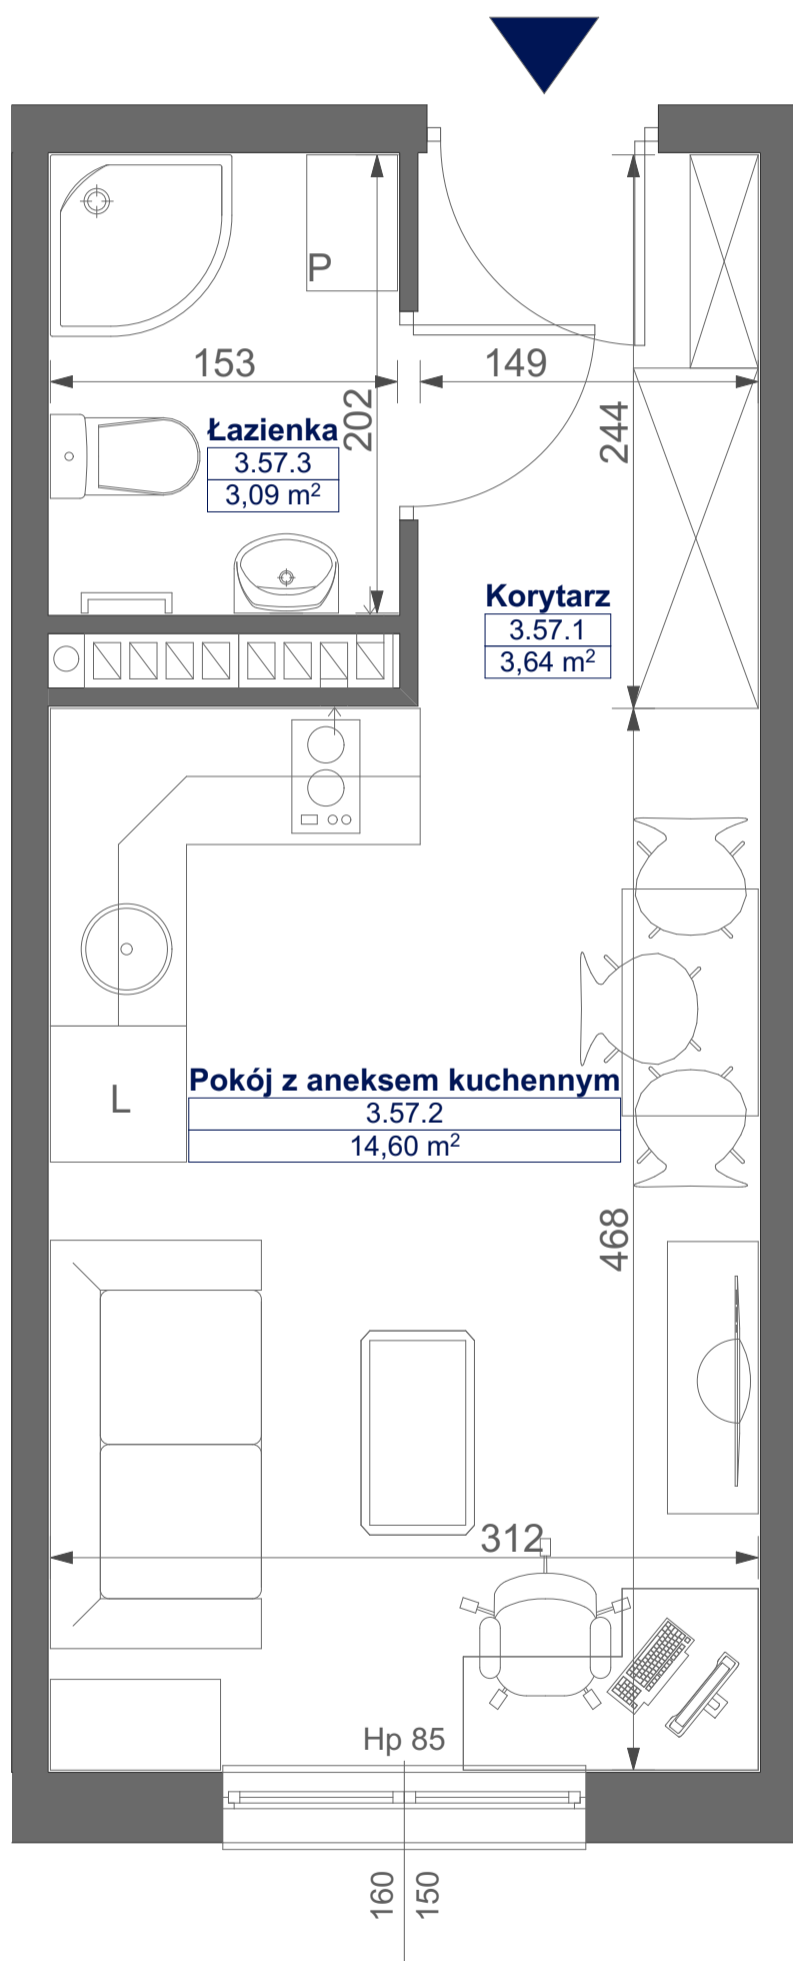

# Mikroapartamenty

www.mikroapartamenty-lubon.pl

Poniższe dane są poglądowe i mogą odbiegać od ostatecznego projektu realizacyjnego.

PLAN SYTUACYJNY

RZUT KONDYGNACJI

**STUDIO BH2/3/57**

**III PIETRO**

**POW. STUDIO: 21,33 M<sup>2</sup>**

Standard wykończenia i wyposażenia budynku / lokalu:

wskazane na rzutach przykładowe elementy wyposażenia budynku / lokalu, w szczególności drzwi wewnętrzne, elementy armatury łazienkowej (umywalki, sedesy, brodziki, prysznicowe i inne) i kuchennej (zlewy, kuchenki i inne) służą wyłącznie wskazaniu miejsc, w których mogą one zostać zamontowane stosownie do planowanego rozmieszczenia instalacji w budynku / lokalu.

Lokal jest samodzielnym lokalem użytkowym.