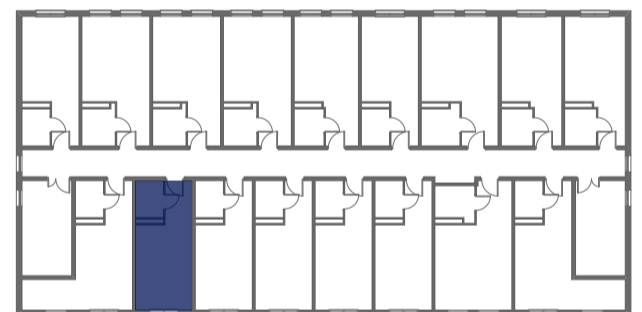

# Mikroapartamenty

www.mikroapartamenty-lubon.pl

Poniższe dane są poglądowe i mogą odbiegać od ostatecznego projektu realizacyjnego.

PLAN SYTUACYJNY

RZUT KONDYGNACJI

**STUDIO BH2/3/57**

**III PIETRO**

**POW. STUDIO: 21,33 M<sup>2</sup>**