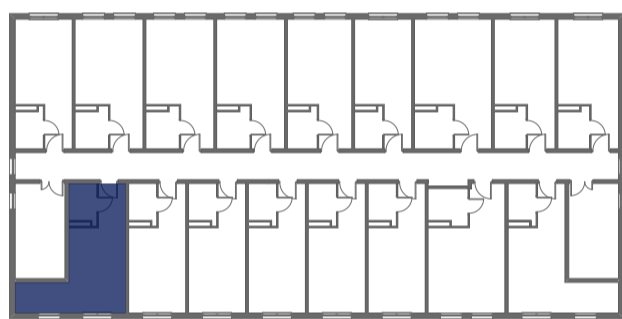

# Mikroapartamenty

www.mikroapartamenty-lubon.pl

Poniższe dane są poglądowe i mogą odbiegać od ostatecznego projektu realizacyjnego.

RZUT KONDYGNACJI

**STUDIO BH2/3/58**

**III PIĘTRO**

**POW. STUDIO: 26,26 m<sup>2</sup>**