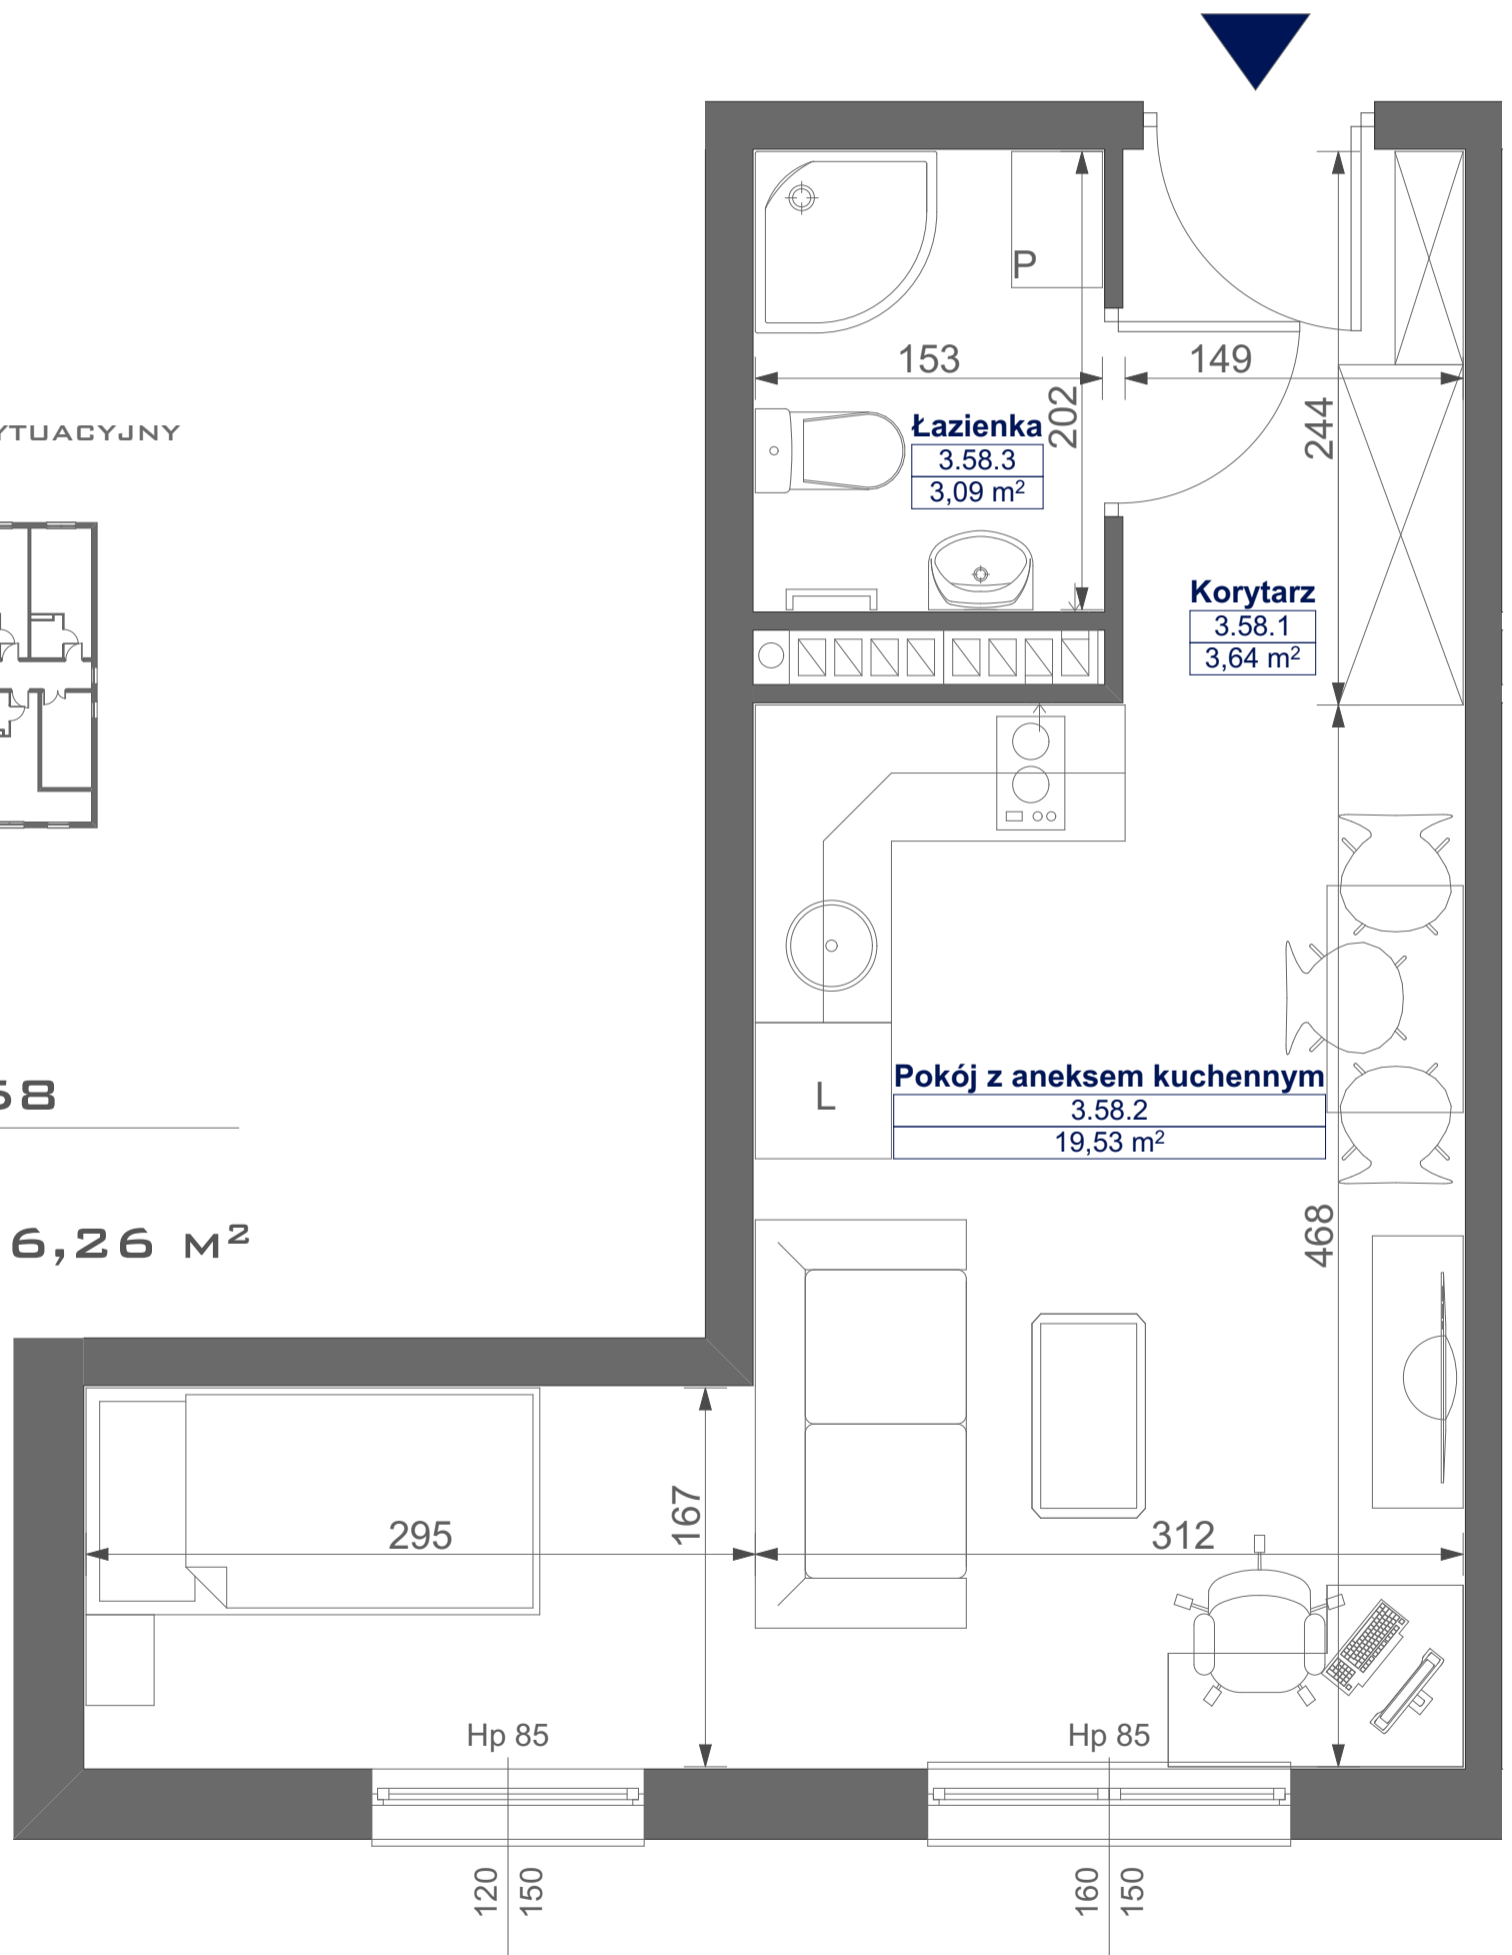

# Mikroapartamenty

www.mikroapartamenty-lubon.pl

Poniższe dane są poglądowe i mogą odbiegać od ostatecznego projektu realizacyjnego.

RZUT KONDYGNACJI

**STUDIO BH2/3/58**

**III PIĘTRO**

**POW. STUDIO: 26,26 m<sup>2</sup>**

Standard wykończenia i wyposażenia budynku / lokalu:

wskazane na rzutach przykładowe elementy wyposażenia budynku / lokalu, w szczególności drzwi wewnętrzne, elementy armatury łazienkowej (umywalki, sedesy, brodziki, prysznicowe i inne) i kuchennej (zlewy, kuchenki i inne) służą wyłącznie wskazaniu miejsc, w których mogą one zostać zamontowane stosownie do planowanego rozmieszczenia instalacji w budynku / lokalu.

Lokal jest samodzielnym lokalem użytkowym.