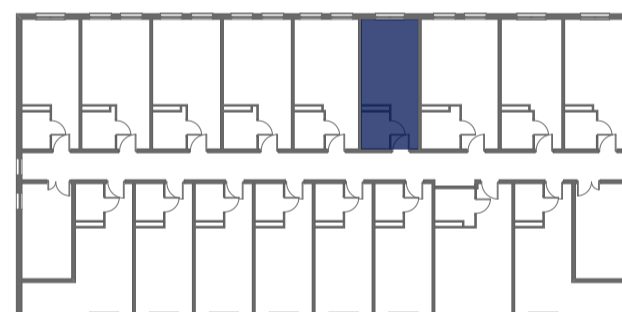

# Mikroapartamenty

www.mikroapartamenty-lubon.pl

Poniższe dane są poglądowe i mogą odbiegać od ostatecznego projektu realizacyjnego.

PLAN SYTUACYJNY

RZUT KONDYGNACJI

**STUDIO BH2/3/64**

**III PIETRO**

**POW. STUDIO: 21,33 M<sup>2</sup>**