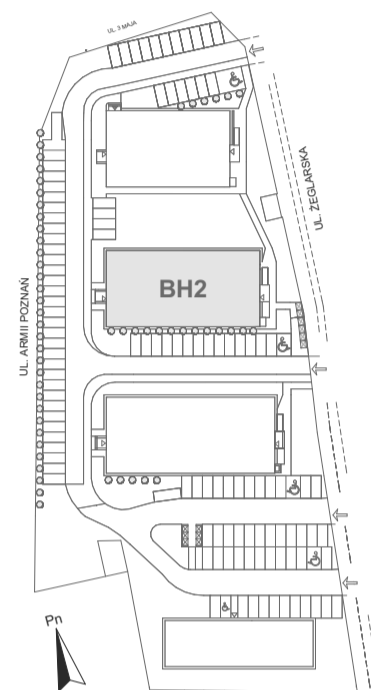

# Mikroapartamenty

www.mikroapartamenty-lubon.pl

Poniższe dane są poglądowe i mogą odbiegać od ostatecznego projektu realizacyjnego.

PLAN SYTUACYJNY

RZUT KONDYGNACJI

**STUDIO BH2/3/64**

**III PIETRO**

**POW. STUDIO: 21,33 M<sup>2</sup>**