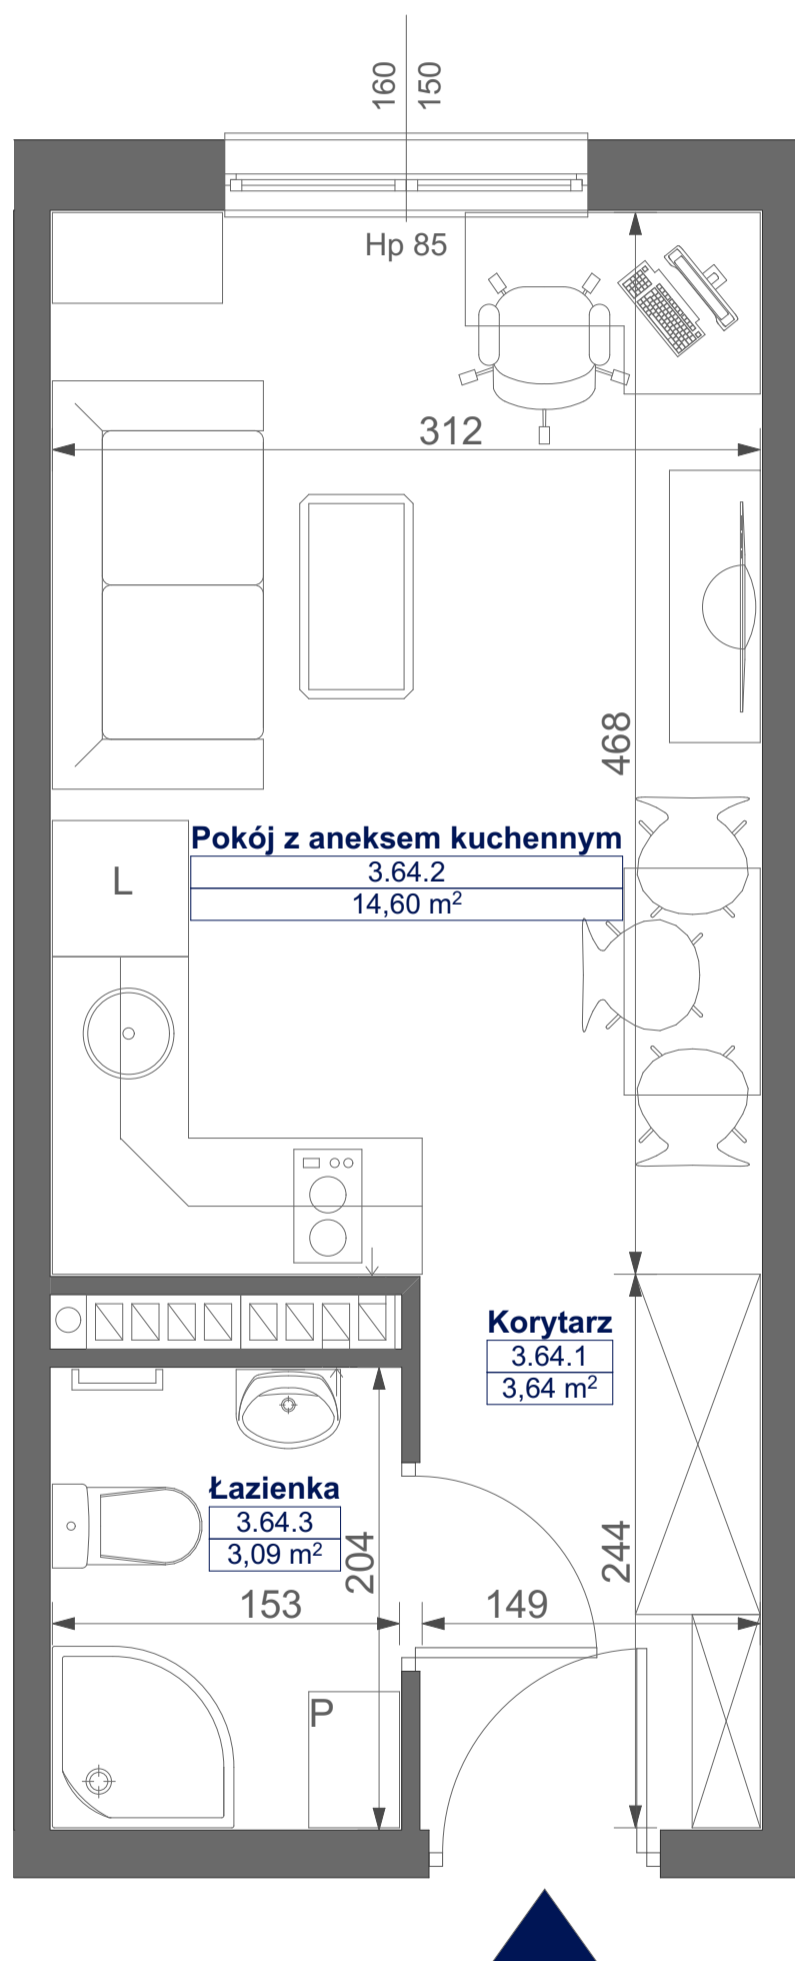

# Mikroapartamenty

www.mikroapartamenty-lubon.pl

Poniższe dane są poglądowe i mogą odbiegać od ostatecznego projektu realizacyjnego.

PLAN SYTUACYJNY

RZUT KONDYGNACJI

**STUDIO BH2/3/64**

**III PIETRO**

**POW. STUDIO: 21,33 M<sup>2</sup>**

Standard wykończenia i wyposażenia budynku / lokalu:

wskazane na rzutach przykładowe elementy wyposażenia budynku / lokalu, w szczególności drzwi wewnętrzne, elementy armatury łazienkowej (umywalki, sedesy, brodziki, prysznicowe i inne) i kuchennej (zlewy, kuchenki i inne) służą wyłącznie wskazaniu miejsc, w których mogą one zostać zamontowane stosownie do planowanego rozmieszczenia instalacji w budynku / lokalu.

Lokal jest samodzielnym lokalem użytkowym.