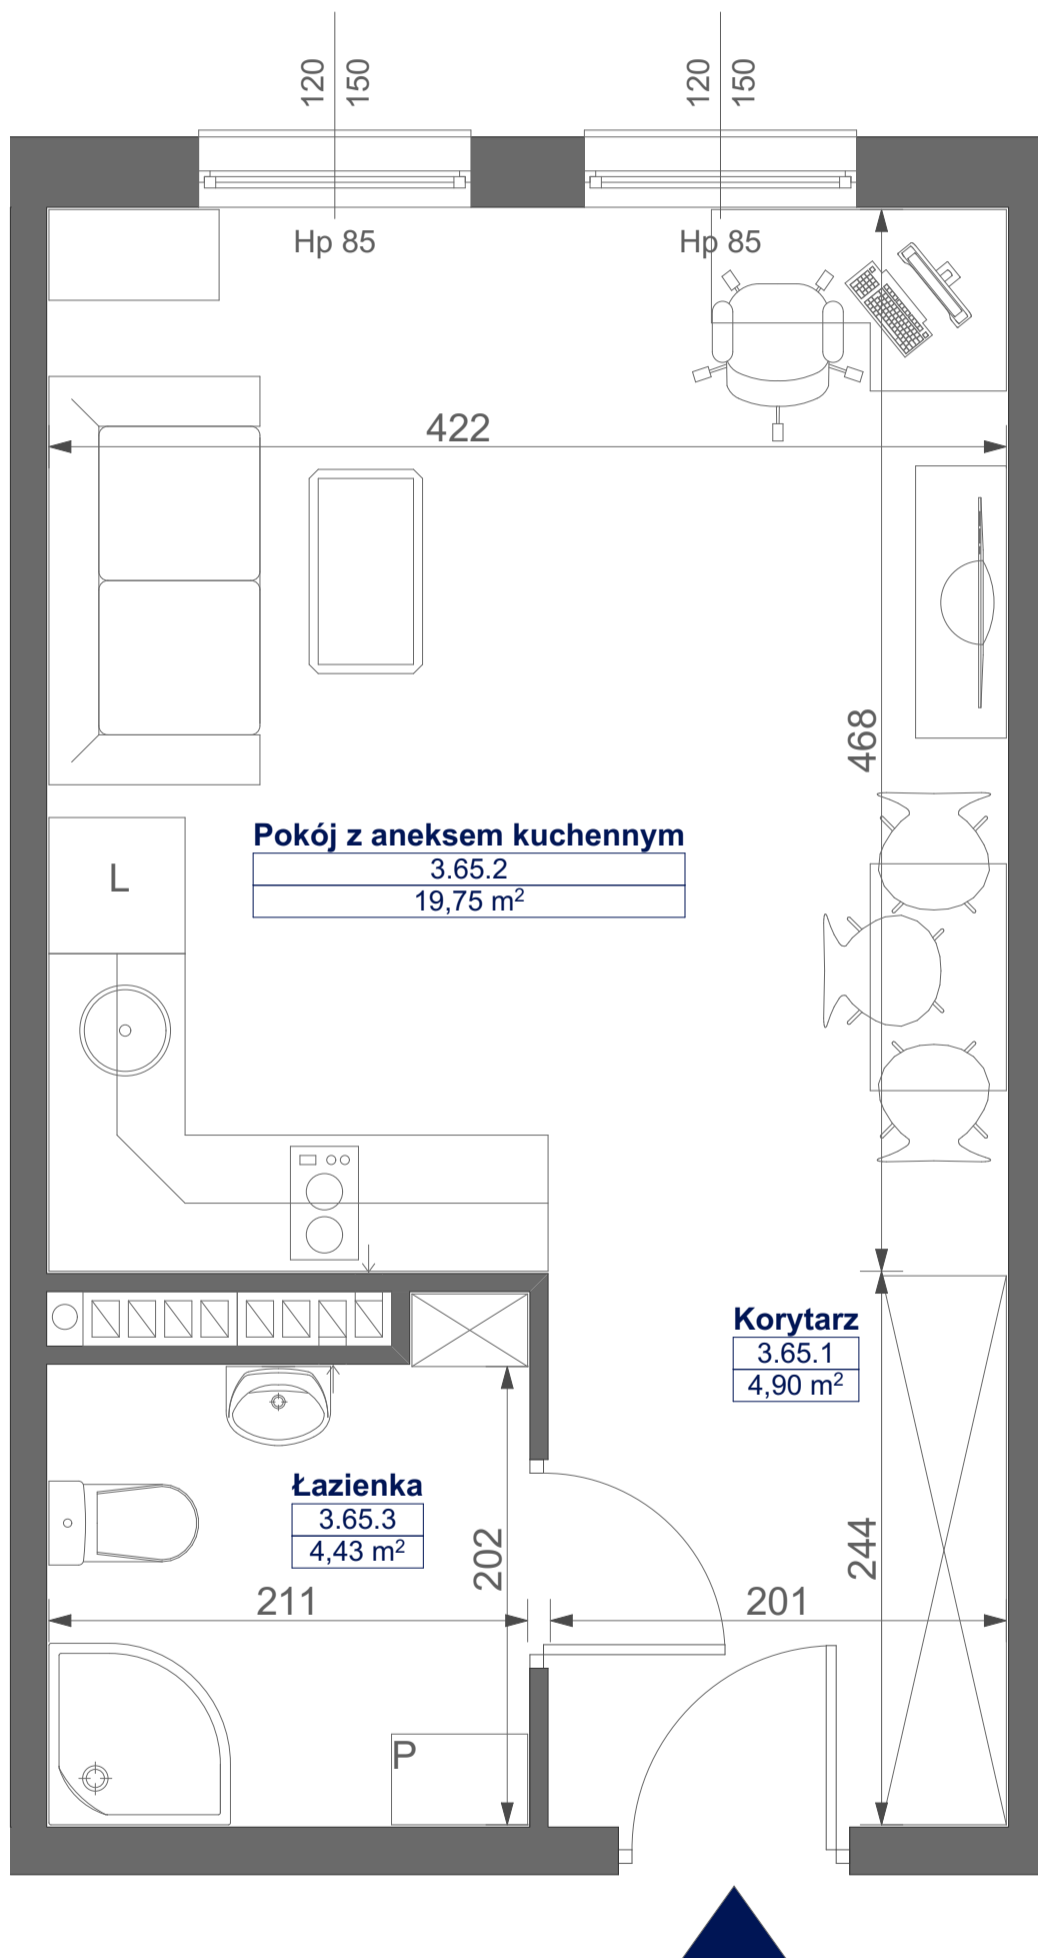

# Mikroapartamenty

www.mikroapartamenty-lubon.pl

Poniższe dane są poglądowe i mogą odbiegać od ostatecznego projektu realizacyjnego.

PLAN SYTUACYJNY

RZUT KONDYGNACJI

STUDIO BH2/3/65

III PIETRO

POW. STUDIO: 29,08 M<sup>2</sup>

Standard wykończenia i wyposażenia budynku / lokalu:

wskazane na rzutach przykładowe elementy wyposażenia budynku / lokalu, w szczególności drzwi wewnętrzne, elementy armatury łazienkowej (umywalki, sedesy, brodziki, prysznicowe i inne) i kuchennej (zlewy, kuchenki i inne) służą wyłącznie wskazaniu miejsc, w których mogą one zostać zamontowane stosownie do planowanego rozmieszczenia instalacji w budynku / lokalu.

Lokal jest samodzielnym lokalem użytkowym.