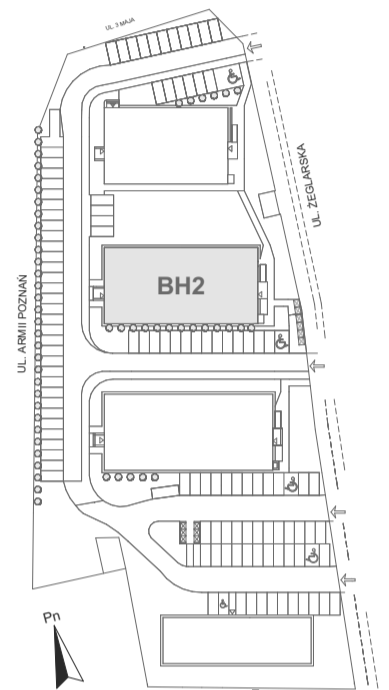

# Mikroapartamenty

www.mikroapartamenty-lubon.pl

Poniższe dane są poglądowe i mogą odbiegać od ostatecznego projektu realizacyjnego.

PLAN SYTUACYJNY

RZUT KONDYGNACJI

STUDIO BH2/3/65

III PIETRO

POW. STUDIO: 29,08 M<sup>2</sup>