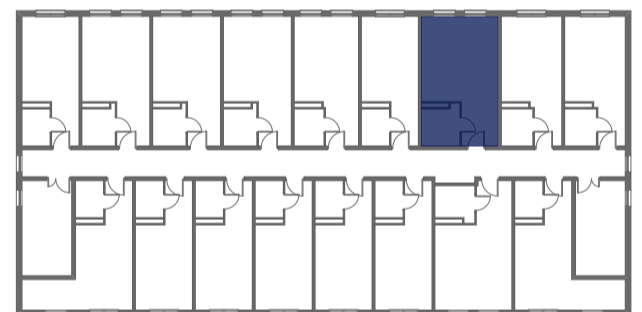

# Mikroapartamenty

www.mikroapartamenty-lubon.pl

Poniższe dane są poglądowe i mogą odbiegać od ostatecznego projektu realizacyjnego.

PLAN SYTUACYJNY

RZUT KONDYGNACJI

STUDIO BH2/3/65

III PIETRO

POW. STUDIO: 29,08 M<sup>2</sup>