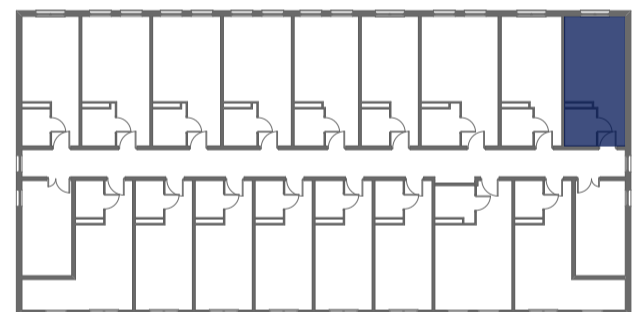

# Mikroapartamenty

www.mikroapartamenty-lubon.pl

Poniższe dane są poglądowe i mogą odbiegać od ostatecznego projektu realizacyjnego.

PLAN SYTUACYJNY

RZUT KONDYGNACJI

**STUDIO BH2/3/67**

**III PIETRO**

**POW. STUDIO: 22,74 M<sup>2</sup>**