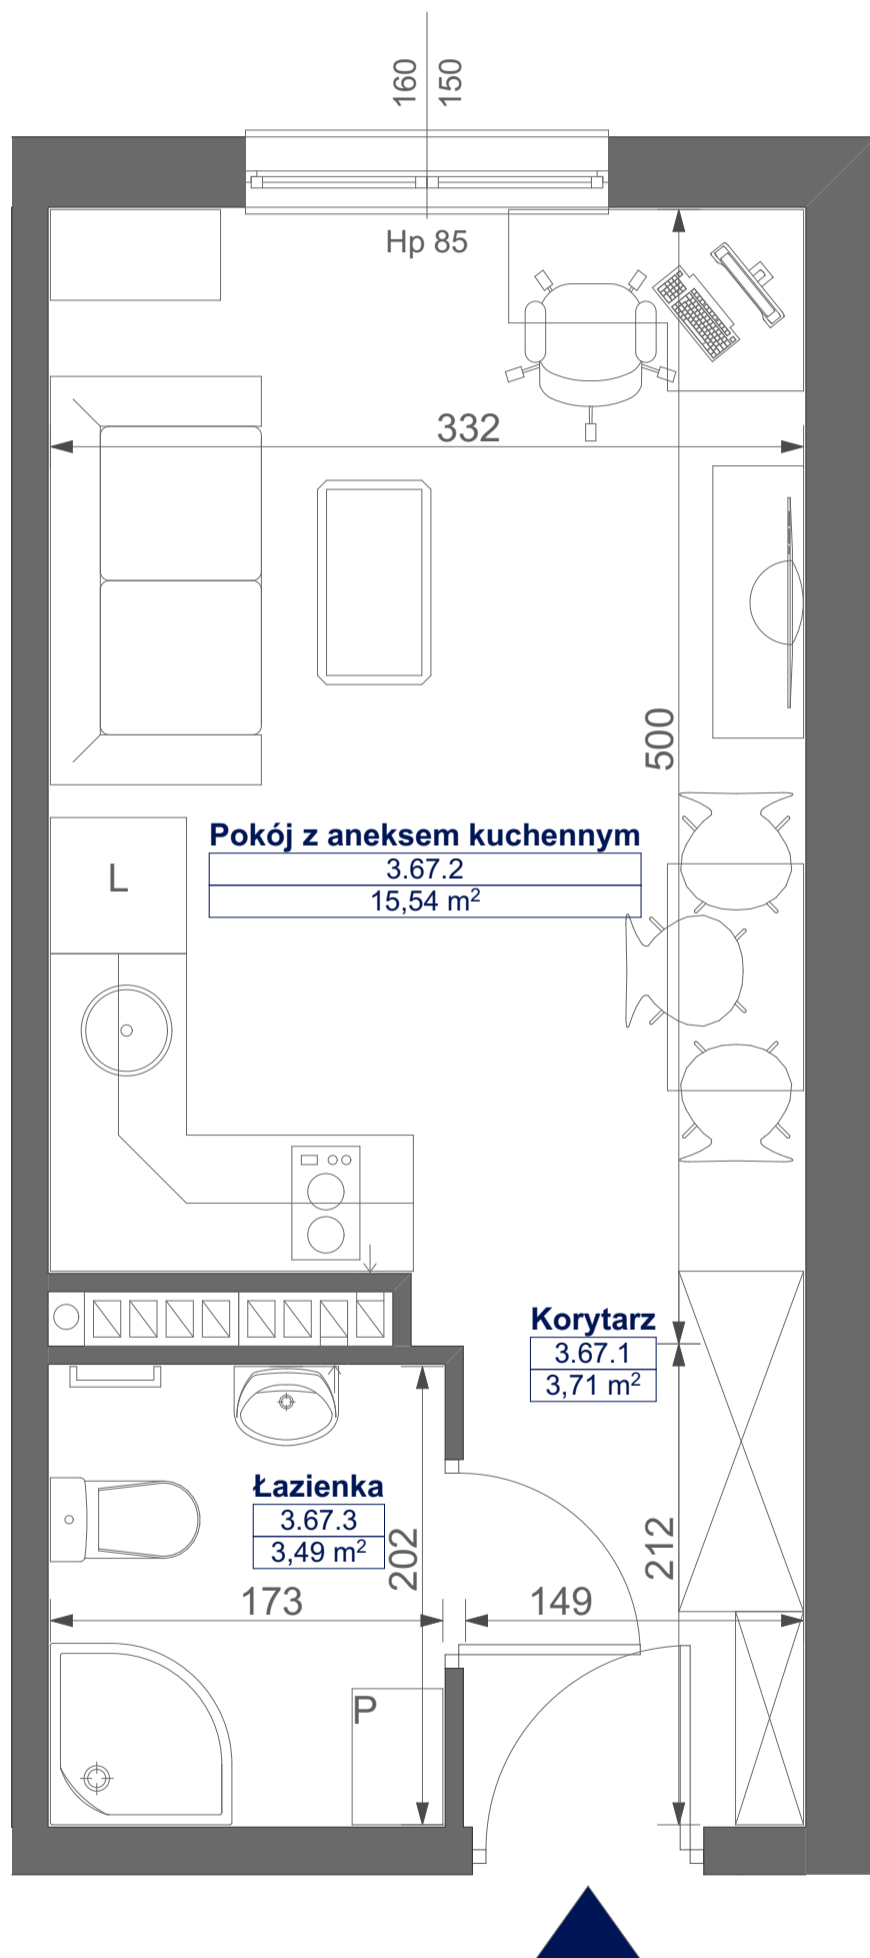

# Mikroapartamenty

www.mikroapartamenty-lubon.pl

Poniższe dane są poglądowe i mogą odbiegać od ostatecznego projektu realizacyjnego.

PLAN SYTUACYJNY

RZUT KONDYGNACJI

**STUDIO BH2/3/67**

**III PIETRO**

**POW. STUDIO: 22,74 M<sup>2</sup>**

Standard wykończenia i wyposażenia budynku / lokalu:

wskazane na rzutach przykładowe elementy wyposażenia budynku / lokalu, w szczególności drzwi wewnętrzne, elementy armatury łazienkowej (umywalki, sedesy, brodziki, prysznicowe i inne) i kuchennej (zlewy, kuchenki i inne) służą wyłącznie wskazaniu miejsc, w których mogą one zostać zamontowane stosownie do planowanego rozmieszczenia instalacji w budynku / lokalu.

Lokal jest samodzielnym lokalem użytkowym.