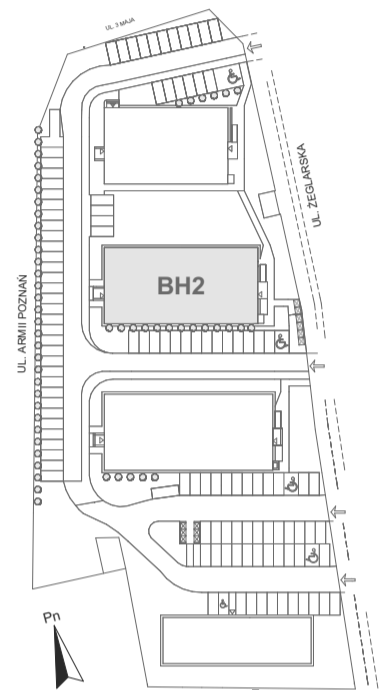

# Mikroapartamenty

www.mikroapartamenty-lubon.pl

Poniższe dane są poglądowe i mogą odbiegać od ostatecznego projektu realizacyjnego.

PLAN SYTUACYJNY

RZUT KONDYGNACJI

**STUDIO BH2/3/67**

**III PIETRO**

**POW. STUDIO: 22,74 M<sup>2</sup>**